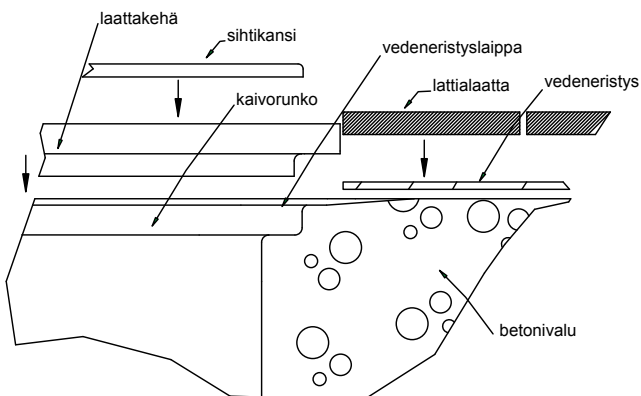

ASENNUSOHJEET

Jalo-lattiakaivot

MALLIT

LKV / LKP 50 / 75 / 110, PKV / PKP 75 / 110

ASENNUS MASSALATTIALLE (esim. AKRYYLIBETONI)

ASENNUS LAATTALATTIALLE

ASENNUS MUOVIMATTOLATTIALLE