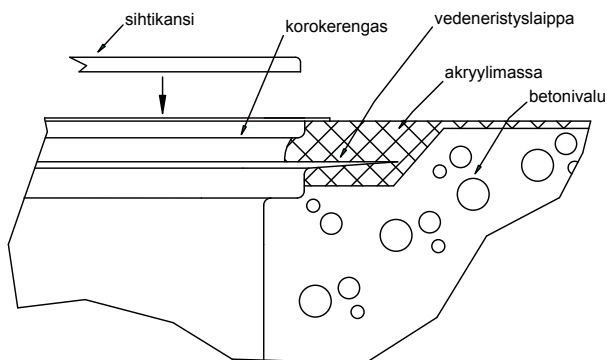

ASENNUSOHJEET

Jalo-lattiakaivot

MALLIT

LKV / LKP 50 / 75 / 110, PKV / PKP 75 / 110

ASENNUS MASSALATTIALLE (esim. AKRYYLIBETONI)

ASENNUS LAATTALATTIALLE

ASENNUS MUOVIMATTOLATTIALLE