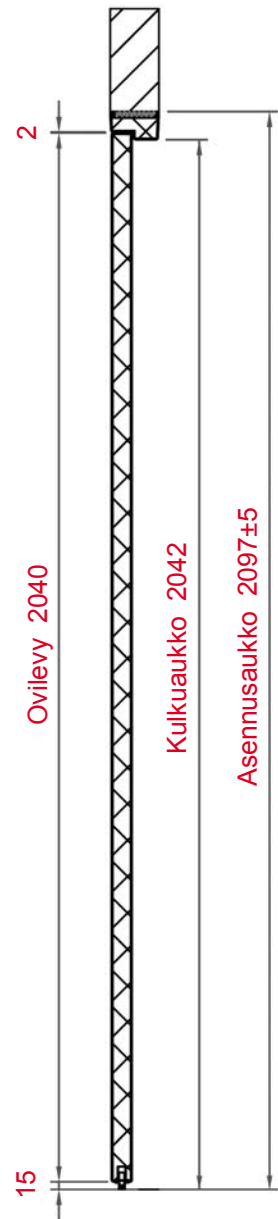

# dB30/KMS-äänieristysovet, mitoitus

Tyyppi	Ovilevy	Asennusaukko		Kulkuaukko
		±10	±5	
dB30/KMS 7	625x2040	710x2100		601x2045
dB30/KMS 8	725x2040	810x2100		701x2045
dB30/KMS 8/27	725x2640	810x2700		701x2645
dB30/KMS 9	825x2040	910x2100		801x2045
dB30/KMS 9/25	825x2440	910x2500		801x2445
dB30/KMS 9/27	825x2640	910x2700		801x2645
dB30/KMS 9 X	860x2040	945x2100		836x2045
dB30/KMS 10	925x2040	1010x2100		901x2045
dB30/KMS 10/25	925x2440	1010x2500		901x2445
dB30/KMS 10/27	925x2640	1010x2700		901x2645
dB30/KMS 11	1025x2040	1110x2100		1001x2045
dB30/KMS 11/25	1025x2440	1110x2500		1001x2445
dB30/KMS 12	1125x2040	1210x2100		1101x2045
dB30/KMS 12/25	1125x2440	1210x2500		1101x2445
dB30/KMS 13	1225x2040	1310x2100		1201x2045
dB30/KMS 13/28	1225x2700	1310x2760		1201x2705
<b>Pariovet</b>				
dB30/KMS 14 P	625+625x2040	1340x2100		1229x2045
dB30/KMS 16 P	725+725x2040	1540x2100		1429x2045
dB30/KMS 16/27 P	725+725x2640	1540x2700		1429x2645
dB30/KMS 18 P	825+825x2040	1740x2100		1629x2045
dB30/KMS 18/25 P	825+825x2440	1740x2500		1629x2445
dB30/KMS 18/27 P	825+825x2640	1740x2700		1629x2645
dB30/KMS 18 X P	860+860x2040	1810x2100		1699x2045
dB30/KMS 20 P	925+925x2040	1940x2100		1829x2045
dB30/KMS 20/25 P	925+925x2440	1940x2500		1829x2445
dB30/KMS 20/27 P	925+925x2640	1940x2700		1829x2645
dB30/KMS 22 P	1025+1025x2040	2140x2100		2029x2045
dB30/KMS 22/25 P	1025+1025x2440	2140x2500		2029x2445
dB30/KMS 24 P	1125+1125x2040	2340x2100		2229x2045
dB30/KMS 24/25 P	1125+1125x2440	2340x2500		2229x2445
dB30/KMS 26 P	1225+1225x2040	2540x2100		2429x2045
dB30/KMS 26/28 P	1225+1225x2700	2540x2760		2429x2705

Pariovien passiiviovena myös koot 295x2040, 395x2040 ja 495x2040.  
Taulukkomitoista poikkeavat ovikoot mahdollisia.