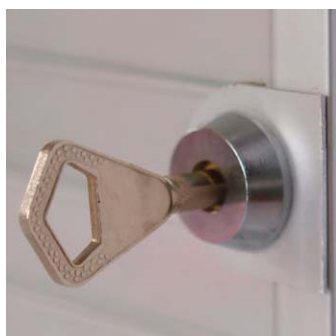

## ILMOITUSTAULUT

Vakioilmoitustauluissa on mustalla huopakankaalla verhoiltu sileä tartuntapinta ja hopeanväriseksi eloksoitu saranallinen alumiinikehys akryylisuojapinnalla, jossa on ruuvilukitus. Kiinnitystarvikkeet liitetään mukaan. Erikoistoivomuksesta tauluihin saa kromatut, messinkiset, maalattut tai erikoissävyyn eloksoidut alumiinikehykset. Puukehykset ovat myös mahdollisia. Huopakankaan väriä voi valita useista vaihtoehdoista.

## LUKITUSVAIHTOEHDOT

Porras- ja ilmoitustauluissa lukitusvaihtoehtoina ovat myös kehyksen sivuun upotettu kalustelukko tai edestä lukittava Abloy-lukko sekä magneettisalpalukitus. Yli 800 mm ja sitä korkeammissa tauluissa aina 2 kiinnitysmekanismia.

### LUKOT

Tuotekoodi

V2-LUMA-0001 magneettisalpalukitus

V2-LUPI-0001 kalustelukko

V2-LUPI-3281 Abloy-lukitus  
(kehykseen upotettu)

ME48-0002-10 lukkovalmius