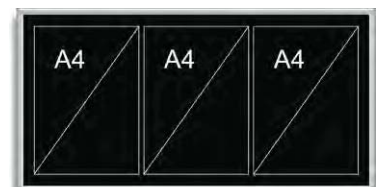

## PORRASTAULUT

Vakioporrastauluissa on mustalla huopakankaalla verhoiltu, irtokirjaimia varten uritettu pohja ja hopeanväriseksi eloksoitu saranallinen alumiinikehys akryylisuojapinnalla, jossa on ruuvilukitus. Kiinnitystarvikkeet liitetään mukaan. Kehykset saatavilla myös kromattuna, messinkisenä, maalattuna tai erikoissävyyn eloksoituna. Lisäksi puukehykset mahdollisia. Huopakankaan väriä voi valita useista vaihtoehdoista.

## ILMOITUSTAULUT

Vakioilmoitustauluissa on mustalla huopakankaalla verhoiltu sileä tartuntapinta ja hopeanväriseksi eloksoitu saranallinen alumiinikehys akryylisuojapinnalla, jossa on ruuvilukitus. Kiinnitystarvikkeet liitetään mukaan. Erikoistoivomuksesta tauluihin saa kromatut, messinkiset, maalattut tai erikoissävyyn eloksoidut alumiinikehykset. Puukehykset ovat myös mahdollisia. Huopakankaan väriä voi valita useista vaihtoehdoista.

# Porras-, ilmoitus- ja hinnastotaulut

## HINNASTO- JA ILMOITUSTAULUT

**Ulkokäyttöön** valmistetuissa ilmoitustauluissa on vakioväreinä harmaa tai beige korkkilinoleum-pohja, hopeanväriin eloksoitu saranoitu alumiinikehys sekä suojapinta kirkasta muovia. Lukitus on kuten vakioporras- ja ilmoitustauluissa. Taulu ei ole roiskevesitiivis.