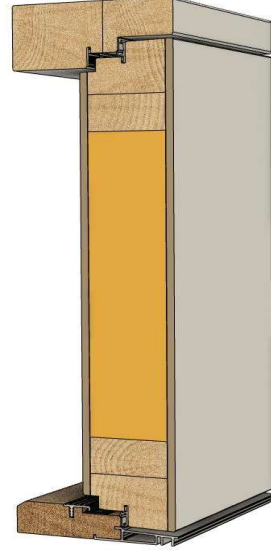

### Ovityyppi

Ulospäin aukeava, molemmin puolin urakuviotu ulko-ovi. Vakio karmisyvyys 131 mm. Muut karmisyvyysvaihtoehdot 175 mm ja 210 mm.

#### Ovilehti

Maalattut ovet: Ovilehden paksuus 75 mm. Runkona sormijatkettu oksaton mänty (jossa sallitaan kuitenkin pieniä yksittäisiä oksia). Oveissa vahvat 6 mm pintalevyt ja Polyuretaani-lämpöeriste.