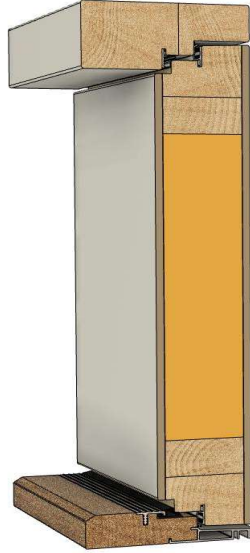

### Ovityyppi

Ulospäin aukeava, molemmin puolin urakuviotu ulko-ovi. Vakio karmisyvyys 131 mm. Muut karmisyvyysvaihtoehdot 175 mm ja 210 mm.

#### Ovilehti

Maalattut ovet: Ovilehden paksuus 75 mm. Runkona sormijatkettu oksaton mänty (jossa sallitaan kuitenkin pieniä yksittäisiä oksia). Oveissa vahvat 6 mm pintalevyt ja Polyuretaani-lämpöeriste.

Tammi: Ovilehden paksuus 75 mm. Runkona massiivitammi. Oveissa vahvat 6 mm:n pintalevyt, jotka viilutettu tammiviilulla (viilun syy pystysuuntaisesti). Polyuretaani-lämpöeriste.

Huom! urakuvioidut ovet. Uran pohjassa ei ole viilua, mikä aiheuttaa vaaleissa sävyissä värieron uran ja pintaviilun välillä.