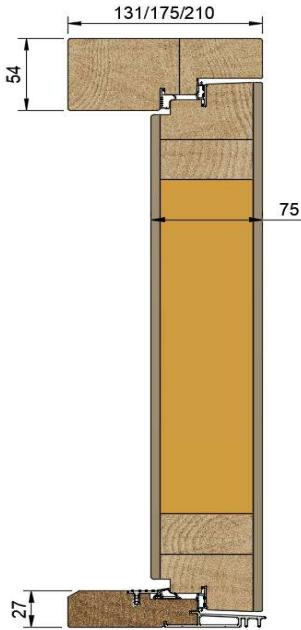

### Ovityyppi

Ulospäin aukeava, molemmin puolin urakuviotu ulko-ovi. Vakio karmisyvyys 131 mm. Muut karmisyvyysvaihtoehdot 175 mm ja 210 mm.