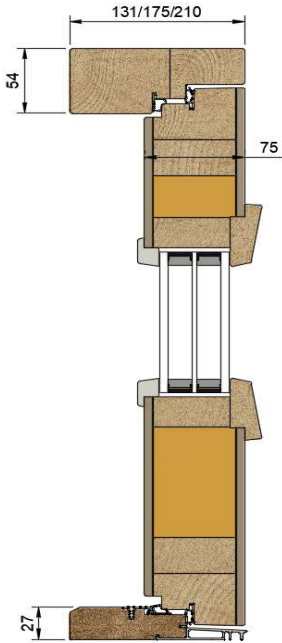

### Ovityyppi

Ulospäin aukeava, molemmin puolin urakuvioitu ulko-ovi. Vakio karmisyvyys 131 mm. Muut karmisyvyysvaihtoehdot 175 mm ja 210 mm.