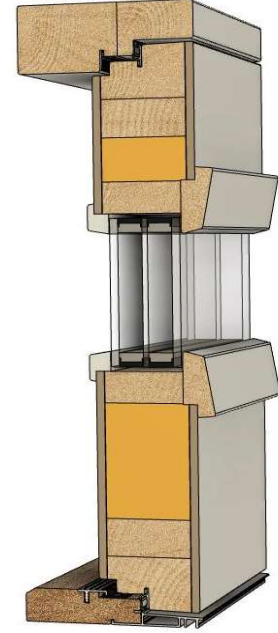

### Ovityyppi

Ulospäin aukeava, molemmin puolin urakuvioitu ulko-ovi. Vakio karmisyvyys 131 mm. Muut karmisyvyysvaihtoehdot 175 mm ja 210 mm.

#### Ovilehti

Maalatus ovet: Ovilehden paksuus 75 mm. Runkona sormijatkettu oksaton mänty (jossa sallitaan kuitenkin pieniä yksittäisiä oksia). Ovesa vahvat 6 mm pintalevyt ja Polyuretaani-lämpöeriste.