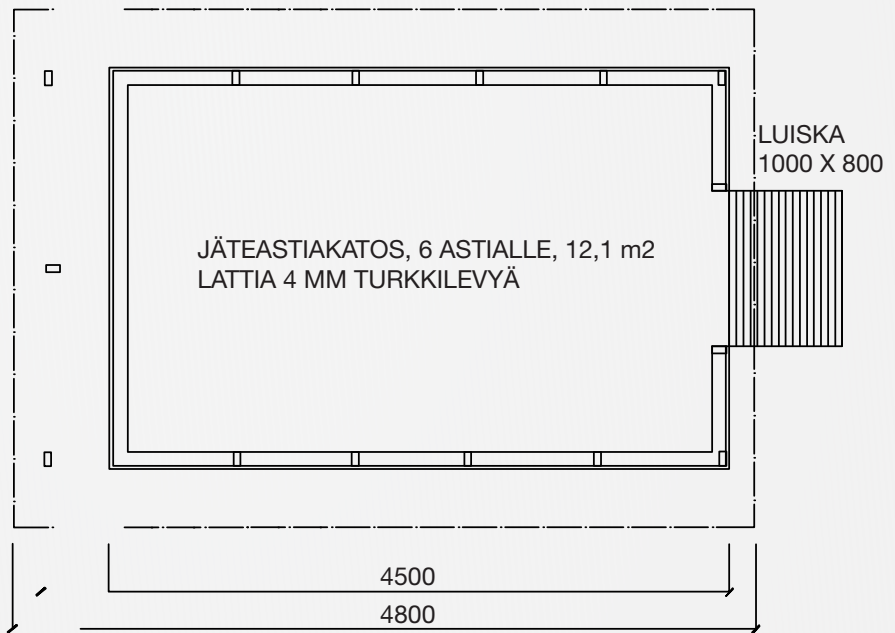

JÄTEKATOKSEN TEKNISET TIEDOT

Esim. kuuden keräysastian jättekatos

- Katto musta profiilipelti (paloluokka K1)
- Päätymiehet vaakalankut 2 kpl
- Seinät 22x100 lauta, kk 120mm
- maalattu maalarinvalkeaksi
  (vakiona painekyllästetty ruskea/vihreä)
- Perustus 100x50 U-palkki ja vaihtolava-alusta
- Lattia 4mm turkkilevy
- Runko 60x60 RHS-putki
- Kattotuolit 100x50 lankku