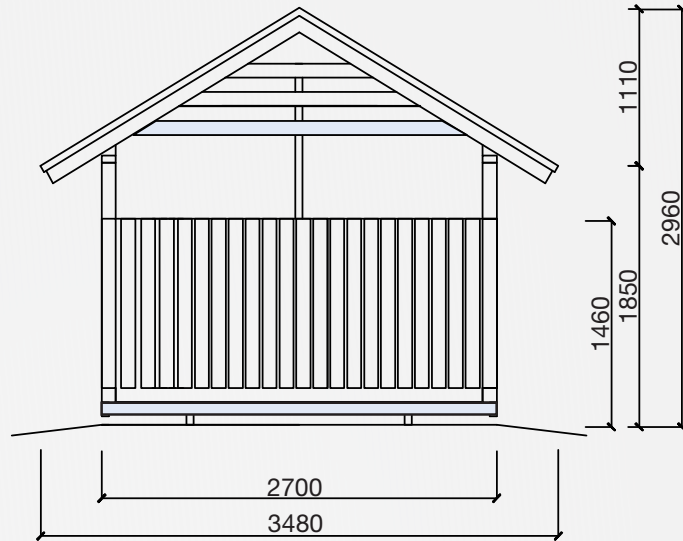

Tukevasti lattiaan hitsatut neliöprofiilitolpat.

Rungon ja katon kiinnitys on tehty kestävästi vuosikymmeniä.

Vakiona kestävä liuska vaivattomaan tyhjennykseen.

Katoksen mitoitus on suunniteltu niin, että käyttö on vaivatonta.