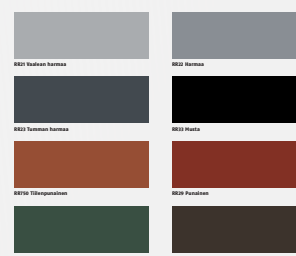

Valitse värit, me hoidamme loput

Jätekatokset puuosien värit voit vapaasti valita Tikkurilan ulkomaalien värikartasta ja teräskatton ja peltiosien värit Ruukki -värikartasta.

VESIKATTOVÄRIT

Yksinkertaista tyylikkyyttä