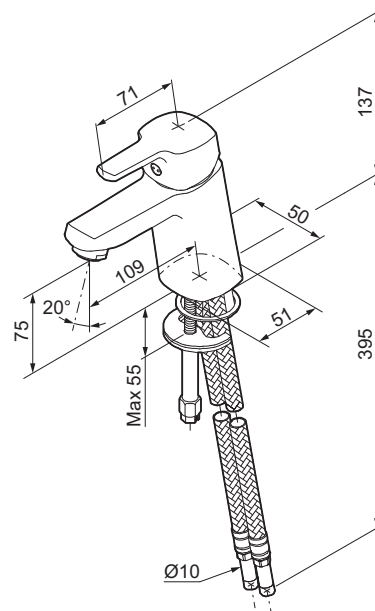

# Mora LionX pesuallashana

mora

ANNO 1927

Mora LionX on jokaiseen kotiin sopiva hanasarja niin ominaisuuksien kuin hintansakin puolesta. Upeaa designia, helppokäyttöisyyttä sekä energiansäästöä!

- **Saatavilla keväällä 2018**
- ESS- energiansäästötoiminto
- Keraaminen säätökasetti
- Vesimäärän ja lämpötilan esisäätö
- Eco säästötoiminto (6l/min/200–600 kPa)
- Joustavat Soft PEX<sup>®</sup> liitosletkut
- Asennusreikä Ø34-37 mm
- Ääniluokka 1