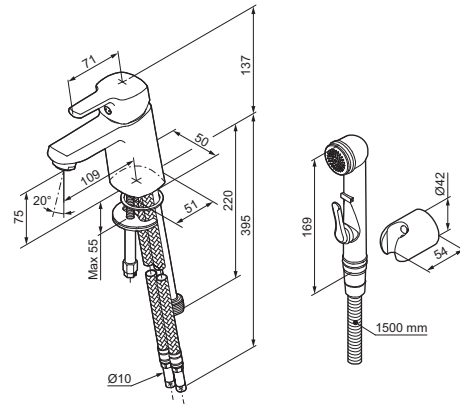

- **Saatavilla keväällä 2018**
- Itsesulkeutuva käsisuihku, letku ja käsisuihkun pidike
- ESS- energian säästötoiminto
- Keraaminen säätökasetti
- Vesimäärän ja lämpötilan esisäätö
- Eco säästötoiminto (6l/min 200-600 kPa)
- Asennusreikä Ø34-37 mm
- Ääniluokka 1