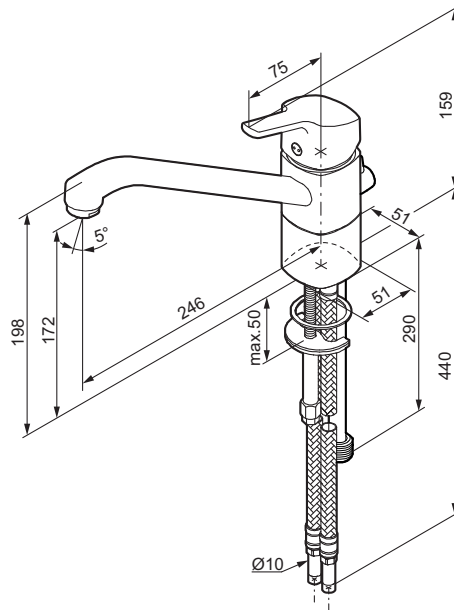

- **Saatavilla keväällä 2018**
- ESS- energiansäästötoiminto
- Keraaminen säätökasetti
- Vesimäärän ja lämpötilan esisäätö
- Joustavat Soft PEX[®]- liitosletkut
- Kääntyvä juoksuputki 120°, rajoitus 60° saatavilla
- Asennusreikä Ø34-37 mm
- Ääniluokka 1