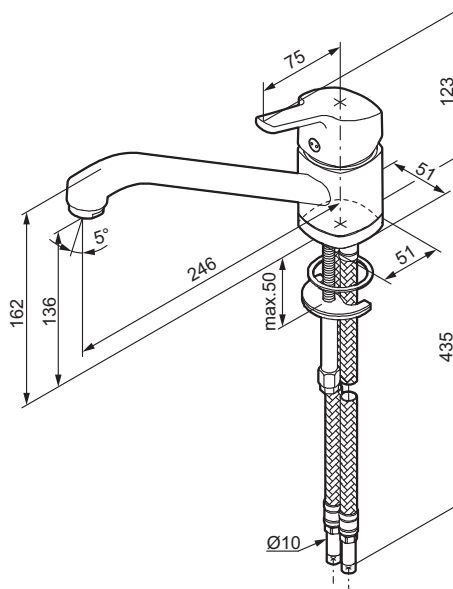

Mora LionX keittiöhana

mora

ANNO 1927

Mora LionX on jokaiseen kotiin sopiva hanasarja niin ominaisuuksien kuin hintansakin puolesta. Upeaa designia, helppokäyttöisyyttä sekä energiansäästöä!

- **Saatavilla keväällä 2018**
- ESS- energiansäästötoiminto
- Keraaminen säätökasetti
- Vesimäärän ja lämpötilan esisäätö
- Joustavat Soft PEX[®]- liitosletkut
- Kääntyvä juoksuputki 120°, rajoitus 60° saatavilla
- Asennusreikä Ø34-37 mm
- Ääniluokka 1