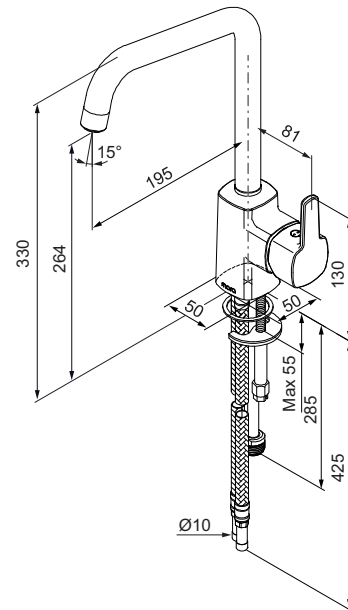

- **Saatavilla keväällä 2018**
- Keraaminen säätökasetti
- Vesimäärän ja lämpötilan esisäätö
- Joustavat Soft PEX[®]liitosletkut
- Kääntyvä juoksuputki 120°, rajoitus 60° saatavilla
- Asennusreikä Ø34-37 mm
- Ääniluokka 1