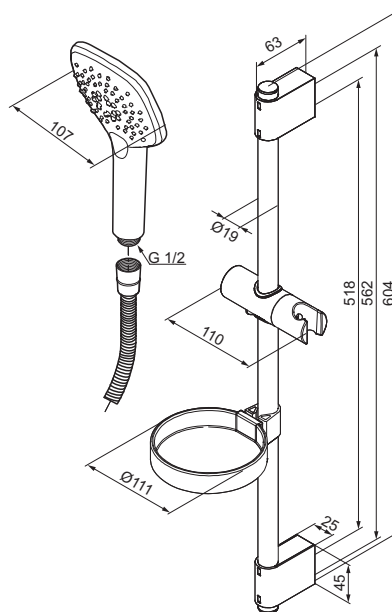

# Mora LionX suihkusetti

mora

ANNO 1927

Mora LionX on jokaiseen kotiin sopiva hanasarja niin ominaisuuksien kuin hintansakin puolesta. Upeaa designia, helppokäyttöisyyttä sekä energiansäästöä!

- **Saatavilla keväällä 2018**
- Suihkuletkun pituus 1500 mm
- Kiinteä asennusväli
- Easy - Clean - kalkinpoistojärjestelmä
- 3-toiminen käsisuihku 6 l/min