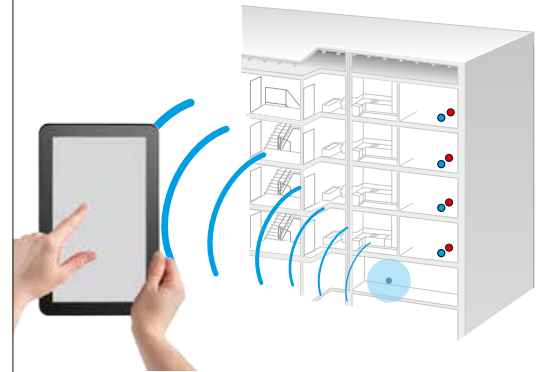

GSD-TX

Langaton vesimittari

GSD-TX -vesimittarit ovat täysin langattomia etäluettavia huoneistokohtaisia vesimittareita. Etäluentaan on kaksi vaihtoehtoa: *Hydrolink tablet* tai *Hydrolink wireless*.

- DN15 rakennepituus 110 mm
- CE/MID-hyväksytty
- Mittarissa helppolukuinen rullalaskurinäyttö
- 360° kääntyvä taulu helpottaa lukua hankalissakin paikoissa
- Kuivalaskinrakenteen ansiosta taulu pysyy puhtaana
- Sallitut asennusasennot: taulu ylöspäin, kyljelleen tai pystyputkeen
- Langaton tiedonsiirto, *Wireless M-BUS* -protokolla

Luentapaketti LVI 4482 620

WAD-4 huoneistonäyttö**) LVI 4482 624

) **Hydrolink wireless ja **Hydrolink tablet** -järjestelmiin on saatavana lisävarusteena myös langaton huoneistonäyttö (WAD-4).

HYDROLINK wireless

Hydrolink wireless -järjestelmässä GSD-TX mittarit lähettävät lukematiedot E-1 keskusyksikölle. Tarvittaessa käytetään signaalinvahvistimia, jos etäisyydet keskuksen ja mittareiden välillä ovat pitkiä.