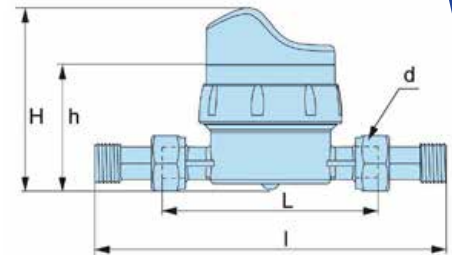

Mittatiedot

Koko	DN tuumaa	15 1/2"
L	mm	110
l	mm	190
H (GSD-45)	mm	70
H (GSD-RF)	mm	70/76
H (GSD-RFM)	mm	87
H (GSD-TX)	mm	97
h	mm	56
d	mm	3/4"
Paino	kg	0,55