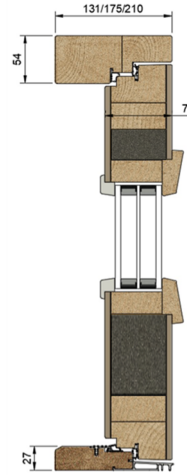

Sävel+

U = 0.72

Lämmönläpäisykerroin U, (W/m²K)

25 dB (R_w+C_{tr})

Ääneneristävyys

Ovityyppi

Ulospäin aukeava, molemmin puolin urakuvioitu tai urittamaton ulko-ovi. Vakio karmisyyvyys 131 mm. Muut karmisyyvyysvaihtoehdot 175 mm ja 210 mm.

Materiaalit

Ovilehti

Maalatut ovet: Ovilehden paksuus 75 mm. Runkona sormijatkettu oksaton mänty (jossa sallitaan kuitenkin pieniä yksittäisiä oksia). Ovesa vahvat 6 mm pintalevyt. Oven runko jäykistetty alumiinilla ja vahvistettu kertopuulla. EPS Platina-lämpöeriste.