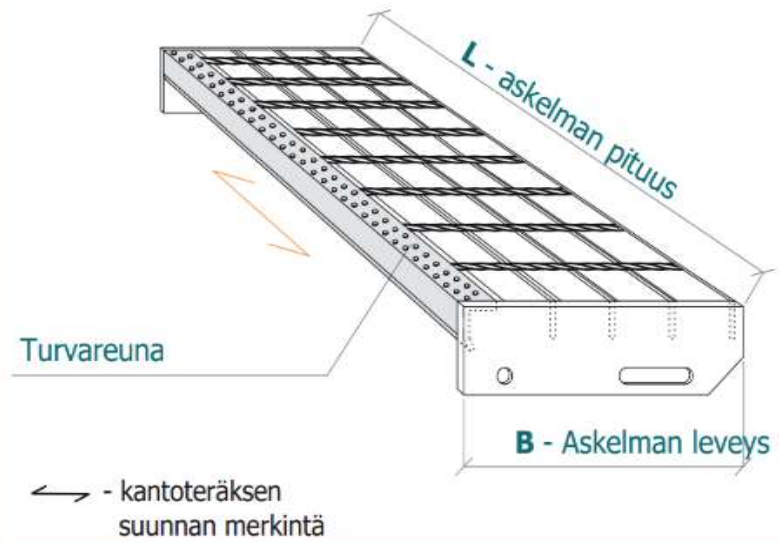

VAKIOASKELMAN MITOITUS L X B