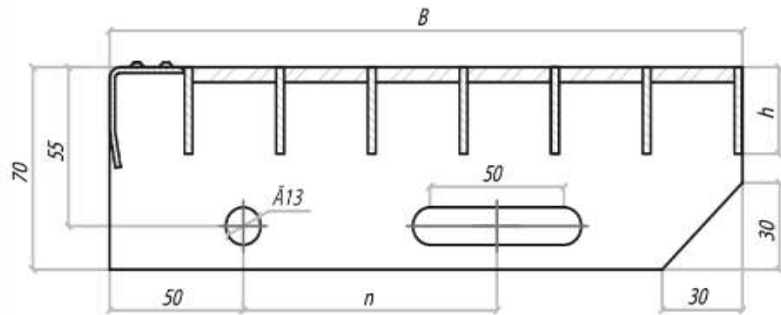

STW STEEL PURISRITILÄ ASKELMAT P

VAKIO ASKELMAT; NORDIC STANDARD H70

n - reikien väli c/c [mm]
n = 75, 95, 105, 125 [mm] tai
erikoismittaisia piirustusten mukaan.
h - kantoteräksen korkeus

Päätylevyn paksuus: 3mm