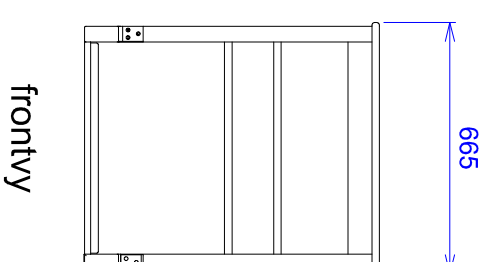

Vänster sida

frontvy

Höger sida

Toppvy

Ritad	Godk.	Skala	Projekt	Blad	Datum
JZ	JZ	A3 1:20	Skötbordsspecialisten	1/1	30/04/2014
Fabriksgatan 2, 543 50 Tibro 0504-124 82, www.noassnickeri.se			Robust	Där ej annat anges	Rev.
			ASSEMBLY	ISO 2768-m	
				Ritn.nr	
<small>Lin:Kunden/Skötbordsspecialisten/Beniga/Skåpord/Resorut.dft</small>					