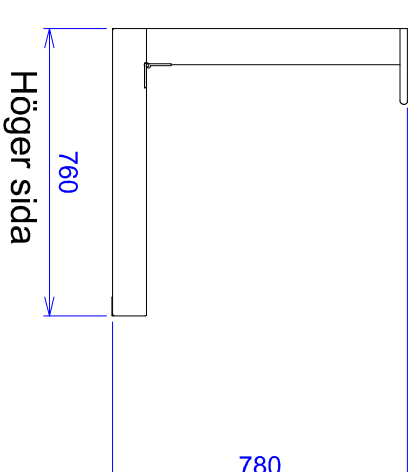

Vänster sida

frontvy

Höger sida

Toppvy

Ritad	Godk.	Skala	Projekt	Blad	Datum
JZ	JZ	A3 1:20	Skötbordsspecialisten	1/1	30/04/2014
Fabriksgatan 2, 543 50 Tibro 0504-124 82, www.noassnickeri.se			Robust	Där ej annat anges	Rev.
			ASSEMBLY	ISO 2768-m	
				Ritn.nr	
<small>Lin:Kunden/Skötbordsspecialisten/Beniga/Skåpord/Resorut.dft</small>					