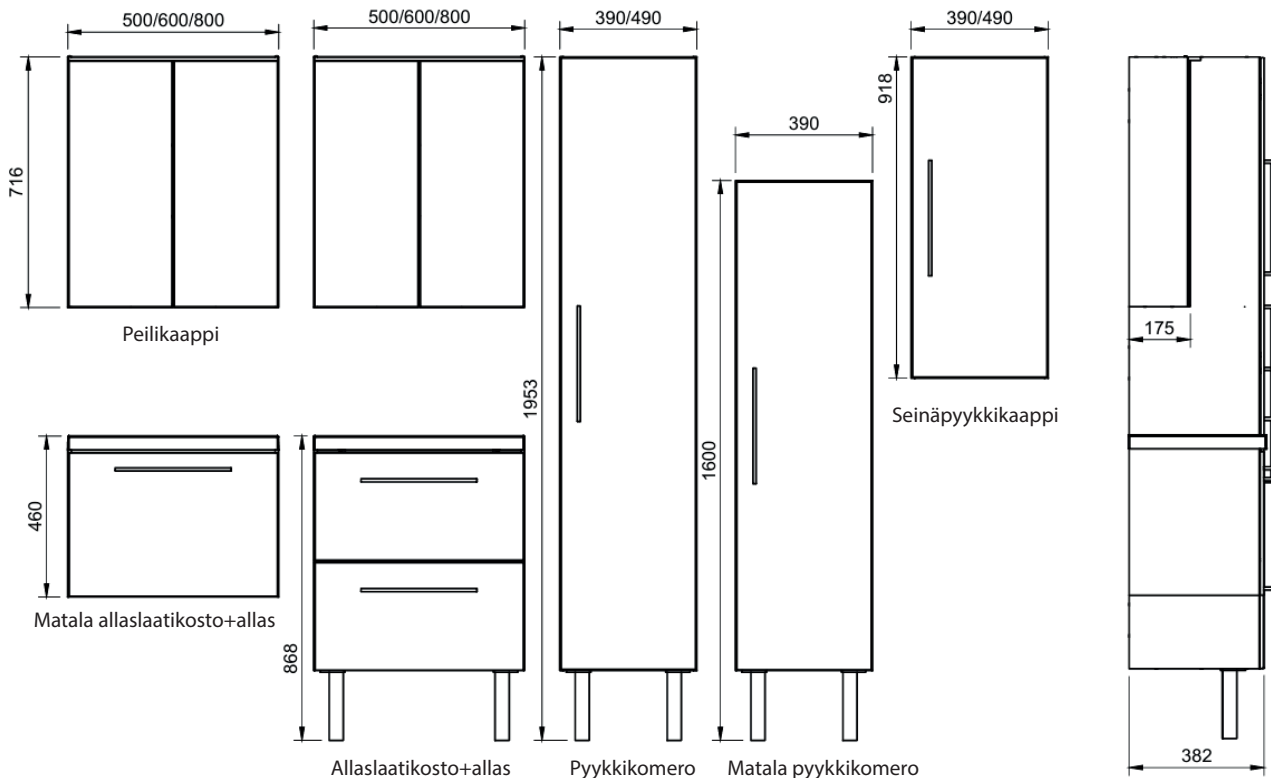

Olive-kylpyhuonekalusteet MainerPlus Oü

Olive-kylpyhuonekalusteet valmistetaan täysin vedenkestävästä M1-luokitellusta umpilaminaatista, jolla on 10 vuoden materiaalitakuu. Kestävä materiaali ja ympäristökysymykset huomioiva tuotantoprosessi takaa laadukkaat tuotteet kodin kosteisiin tiloihin pitkäaikaiseen käyttöön. Kalusteiden vakioväri on valkoinen, saatavana myös muita värejä.

ALLASLAATIKOSTO

Allaslaatikosto sisältää laatikoston ja valumarmorialtaan vesilukkoineen.

- leveys 500/600/800 mm, korkeus 630 mm, syvyys 382 mm
- jalkojen korkeus 200 mm
- pohjassa tila putkistolle koko kalusteen sisäleveydellä
- valumarmoriallas + vesilukko
- vaimennetut saranat ja laatikot
- toimitukseen sisältyvät metallinväriset jalat ja vetimet
- lisävarusteena mustat jalat ja vetimet
- saatavana myös matala allaslaatikosto, jonka korkeus 420 mm.

- leveys 500/600/800 mm, korkeus 716 mm, syvyys 205 mm
- integroidun valaisimen valoteho 1100/1329/1803 lm
- siirrettävät lasihyllyt 2 kpl, vaimennetut saranat
- suojausluokka on IP44. CE-hyväksytty.

Tuotekoodit

- leveys 390/490 mm, korkeus 1753 mm, syvyys 382 mm
- saatavana myös matala komero, leveys 390 mm, korkeus 1400 mm, syvyys 382 mm
- jalkojen korkeus 200 mm
- kaksi ulosvedettävää pyykkikoria
- yksi siirrettävä ja yksi kiinteä hylly
- oven käsisyys vaihdettavissa
- vaimennetut saranat
- toimitukseen sisältyvät metallinväriset jalat ja vetimet
- lisävarusteena mustat jalat ja vetimet.