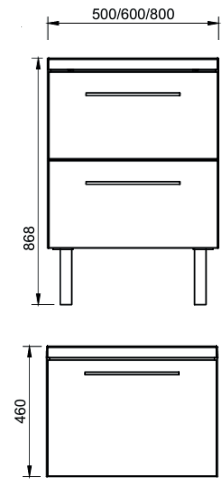

ALLASLAATIKOSTO

Allaslaatikosto sisältää laatikoston ja valumarmorialtaan vesilukkoineen.

- leveys 500/600/800 mm, korkeus 630 mm, syvyys 382 mm
- jalkojen korkeus 200 mm
- pohjassa tila putkistolle koko kalusteen sisäleveydellä
- valumarmoriallas + vesilukko
- vaimennetut saranat ja laatikot
- toimitukseen sisältyvät metallinväriset jalat ja vetimet
- lisävarusteena mustat jalat ja vetimet
- saatavana myös matala allaslaatikosto, jonka korkeus 420 mm.

Tuotekoodit

• OLIVE_AK5+ALLAS	Allaslaatikosto ja allas 500 mm
• OLIVE_AK6+ALLAS	Allaslaatikosto ja allas 600 mm
• OLIVE_AK8+ALLAS	Allaslaatikosto ja allas 800 mm
• OLIVE_AK5MAT+ALLAS	Matala allaslaatikosto ja allas 500 mm
• OLIVE_AK6MAT+ALLAS	Matala allaslaatikosto ja allas 600 mm
• OLIVE_AK8MAT+ALLAS	Matala allaslaatikosto ja allas 800 mm