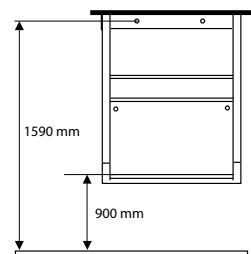

Hoitopöydän asennus

MAAHANTUONTI, MYYNTI JA NEUVONTA

OY JANA AB

Martintie 14 B, 02270 Espoo
Puhelin 0400 440 294

info@jana.fi
www.jana.fi