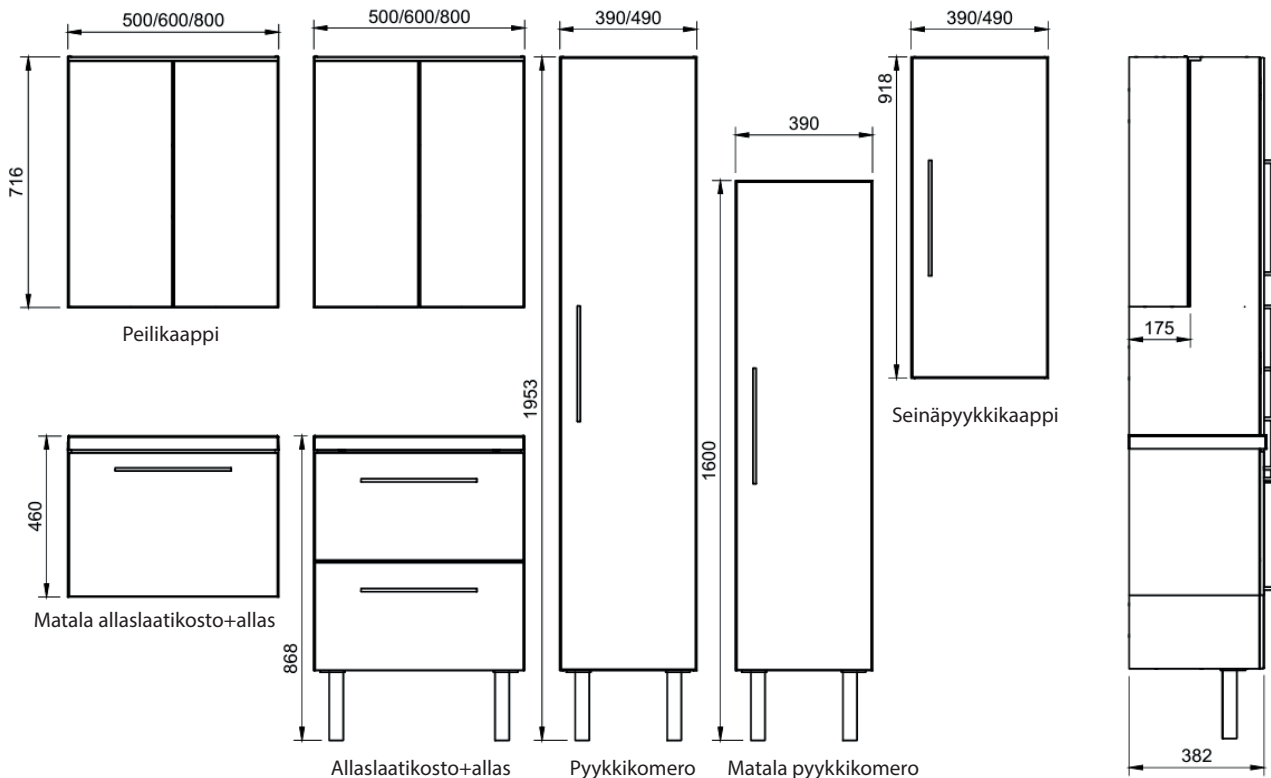

Olive-kylpyhuonekalusteet MainerPlus Oü

Olive-kylpyhuonekalusteet valmistetaan täysin vedenkestävästä M1-luokitellusta umpilaminaatista, jolla on 10 vuoden materiaalitakuu. Kestävä materiaali ja ympäristökysymykset huomioiva tuotantoprosessi takaa laadukkaat tuotteet kodin kosteisiin tiloihin pitkäaikaiseen käyttöön. Kalusteiden vakioväri on valkoinen, saatavana myös muita värejä.

ALLASLAATIKOSTO

Allaslaatikosto sisältää laatikoston ja valumarmorialtaan vesilukkoineen.

- leveys 500/600/800 mm, korkeus 630 mm, syvyys 382 mm
- jalkojen korkeus 200 mm
- pohjassa tila putkistolle koko kalusteen sisäleveydellä
- valumarmoriallas + vesilukko
- vaimennetut saranat ja laatikot
- toimitukseen sisältyvät metallinväriset jalat ja vetimet
- lisävarusteena mustat jalat ja vetimet.
- saatavana myös matala allaslaatikosto, jonka korkeus 420 mm

- leveys 500/600/800 mm, korkeus 716 mm, syvyys 205 mm
- integroidun valaisimen valoteho 1100/1329/1803 lm
- siirrettävät lasihyllyt 2 kpl, vaimennetut saranat
- suojausluokka on IP44. CE-hyväksytty.

Tuotekoodit

- leveys 390/490 mm, korkeus 1753 mm, syvyys 382 mm
- saatavana myös matala komero, leveys 390 mm, korkeus 1400 mm, syvyys 382 mm
- jalkojen korkeus 200 mm
- kaksi ulosvedettävää pyykkikoria,
- kaksi siirrettävää ja yksi kiinteä hylly
- oven käsisyys vaihdettavissa
- vaimennetut saranat
- toimitukseen sisältyvät metallinväriset jalat ja vetimet
- lisävarusteena mustat jalat ja vetimet.