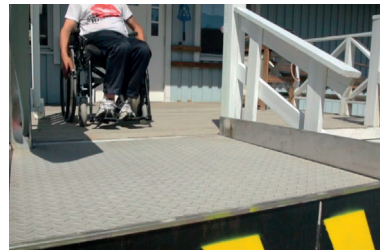

MYynti, SUUNNITTELU JA NEUVONTA

Oy SeppSystems Ab
Rannankyläntie 57
39920 Suomijärvi
www.seppsystems.fi

Puhelin 0500 737 346
anssi.seppa@seppsystems.fi

Puhelin 050 573 8776
janne.rauhala@seppsystems.fi