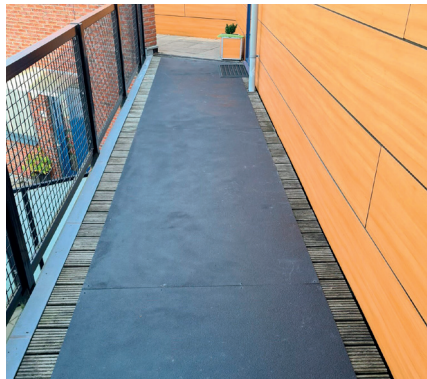

Liukuestelevyt

Levyillä voidaan kattaa suurempia alueita, kuten lastauslaiturit, ajosillat, työpisteet, terminaalit, sillat ja rampit. Levyn paksuus 4 mm. Varastokoko 1050 x 1550 mm, väri musta. Muita kokoja ja värejä on saatavana tilauksesta.