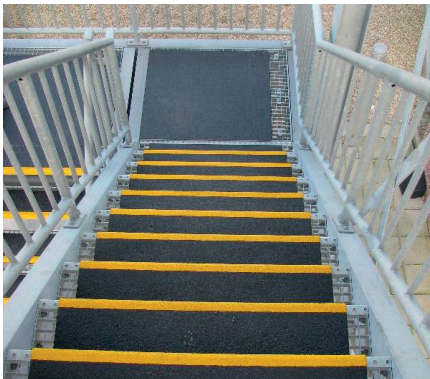

Liukuestelevyt ja -listat on valmistettu lasikuituvahvistetusta polyesteristä (GRP-komposiitti). Karhennus on toteutettu pintaan laminoidulla alumiinirouheella. Levyt ja listat kiinnitetään lähtökohtaisesti ruuvein, jolloin ne pysyvät varmasti paikoillaan myös esim. puupinnoilla. Liimaus on mahdollinen alustasta riippuen.

Levyt ja listat ovat säänkestäviä ja niille annetaan 10 vuoden takuu.

Laatta- ja betonipinnoilla liukkaudentorjunta voidaan toteuttaa myös erilaisin pinnoittein. Pinnoite voi olla karhennettu tai läpinäkyvä kitkaa lisäävä käsittely ilman karhennusta.

Liukuestelistat

Liukuestelistat ovat halkeamattomia, säänkestäviä ja helppoja asentaa. Käyttökohteita ovat mm. puiset patiot, terassit, laiturit ja portaat. Listan paksuus 4 mm, leveydet 50 tai 90 mm. Pituudet 0-1600 mm. Varastoväriä musta, muut värit ja koot tilauksesta.

Liukuestekulmalistat

Kestävä ja helppo liukuesteratkaisu portaisiin. Asennettavissa kaikille pinnoille, myös teräsritiläportaisiin. Askelmapinnan syvyys 70 mm, etureuna 30 mm. Pituudet 0-1600 mm. Varastoväriä musta ja keltainen. Muita kokoja ja värejä on saatavana tilauksesta.