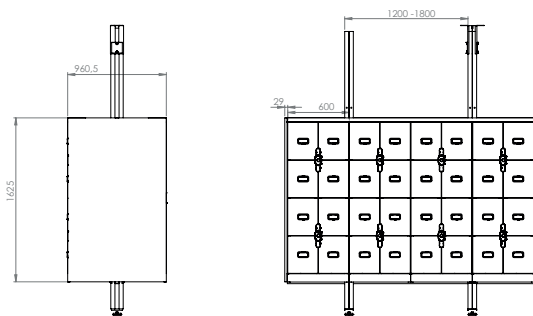

Esimerkkejä mitoituksista PT402, PT404 ja PT408

PT402-kaapisto, kaksipuolinen, vinokatto, penkillä

Kaapisto saatavana myös tasakatolla. Voidaan kiinnittää seinään irti lattiasta ilman jalkoja. Kaapiston leveys jaksottuu 600 mm jaksoissa.

PT404-kaapisto, kaksipuolinen, vino- ja tasakatto

Kaapisto voidaan kiinnittää seinään irti lattiasta ilman jalkoja. Kaapiston leveys jaksottuu 600 mm jaksoissa. Saatavana myös integroidulla penkillä.

PT408-lokerikko, kaksipuolinen, tasakatto

Lokeristoa saatavana myös vinokatolla. Voidaan kiinnittää seinään irti lattiasta ilman jalkoja. Lokerikoston leveys jaksottuu 600 mm jaksoissa. Yksittäisen lokerikon mitat: kork. 371 mm, lev. 299 mm, syv. 480 mm.