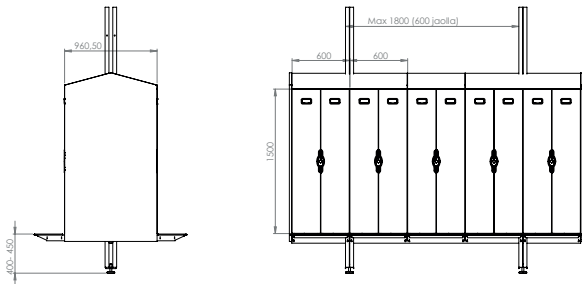

PT408

Pusatec-monitoimikaappi

Pusatec-monitoimikaapin käyttökohteita ovat mm. toimistotilan aulat, sairaaloiden osastot, koulun käytävät sekä kerrostalon aulat. Kaapin käyttö tapahtuu applikaation tai kosketusnäytön kautta. Selkeän ja helppokäyttöisen hallintaohjelman avulla kaapin toimivuutta voi muokata tarpeen mukaan. Modulaarisen rakenteen vuoksi lokeroiden kokoa voi muokata myös jälkikäteen. Kaapistoa on mahdollista laajentaa lisämoduuleilla.

Esimerkkejä mitoituksista PT402, PT404 ja PT408

PT402-kaapisto, kaksipuolinen, vinokatto, penkillä

Kaapisto saatavana myös tasakatolla. Voidaan kiinnittää seinään irti lattiasta ilman jalkoja. Kaapiston leveys jaksottuu 600 mm jaksoissa.