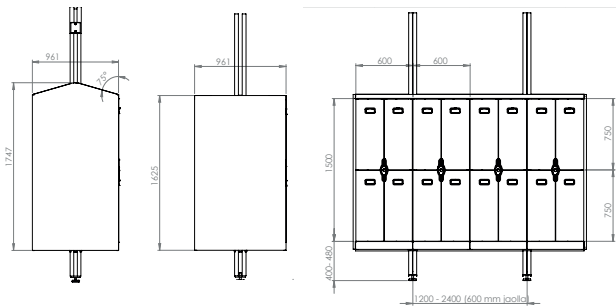

Esimerkkejä mitoituksista PT402, PT404 ja PT408

PT402-kaapisto, kaksipuolinen, vinokatto, penkillä

Kaapisto saatavana myös tasakatolla. Voidaan kiinnittää seinään irti lattiasta ilman jalkoja. Kaapiston leveys jaksottuu 600 mm jaksoissa.

PT404-kaapisto, kaksipuolinen, vino- ja tasakatto

Kaapisto voidaan kiinnittää seinään irti lattiasta ilman jalkoja. Kaapiston leveys jaksottuu 600 mm jaksoissa. Saatavana myös integroidulla penkillä.

PT408-lokerikko, kaksipuolinen, tasakatto