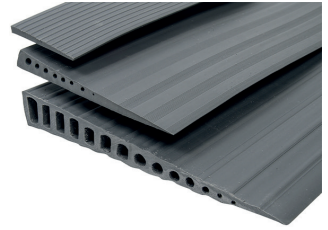

Kumikynnysluiskat

Mobilex-kumikynnysluiskat

Mobilex-kumikynnysluiskat on tarkoitettu matalien kynnysten ylityksiin ilman erityistä asennusta tai kiinnitystä. Kumikiila pysyy hyvin paikallaan kynnystä vasten ja sen pinta on liukumaton. Tarvittaessa kiiloja saa myös kiinnitysteipeillä varustettuna tai kiinnitysriveillä.

Kynnysten vakioleveys on 900 mm, syvyysvaihtoehdot 60...300 mm ja korkeusvaihtoehdot 4...60 mm. Kantavuus 300 kg.

Kumikynnystä on helppo lyhentää asennuskohteeseen sopivaksi. Kevyttä kumikiilaa voi kuljettaa myös mukana ja ottaa käyttöön tarvittaessa.

Mobilex-kumikynnykset	
kor. x syv. x lev.	tuotenumero
20 x 150 x 900 mm	804663001
24 x 150 x 900 mm	804663002
32 x 200 x 900 mm	804663003
6 x 60 x 900 mm	804663004
8 x 80 x 900 mm	804663005
10 x 100 x 900 mm	804663006
12 x 120 x 900 mm	804663007
16 x 150 x 900 mm	804663008
28 x 200 x 900 mm	804663009
40 x 250 x 900 mm	804663010
44 x 250 x 900 mm	804663011
48 x 250 x 900 mm	804663012
52 x 300 x 900 mm	804663013
56 x 300 x 900 mm	804663014
60 x 300 x 900 mm	804663015
36 x 200 x 900 mm	804663026

Hygieniatuotteet (WC- ja kylpyhuonevälineet)

Aerolet WC-nostimet

Aerolet WC-nostinten avulla liikuntarajoitteiset käyttäjät, joilla on vaikeuksia nousta ylös ja istua, voivat käyttää wc:tä itsenäisesti, turvallisesti ja vaivattomasti. WC-nostin vähentää myös hoitajien fyysistä taakkaa siirtotilanteissa. Saatavana diagonaalisesti ja suoraan pystyyn nostava malli. Max. 150 kg ja XXL max. 250 kg sekä malli kuivaajalla.

VAMat pesevä & kuivaava WC-istuim