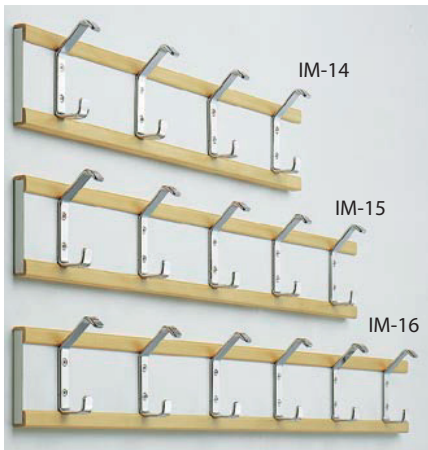

Elegia-seinänaulakot ja -kenkätelineet