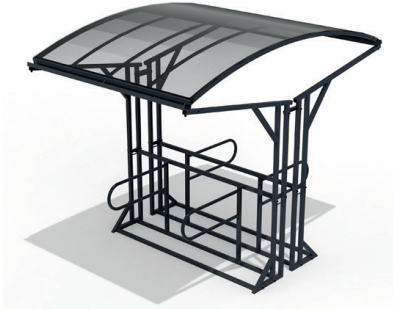

PYÖRÄTELINEET muut pyörätelinemallit www.finture.fi

Väinämöinen - 040135

- Polkupyörät lukittavissa telineeseen rungosta
- 2-pp (1 kaari): 150 x 640 x 970 mm, n. 8 kg
- 6-pp (3 kaarta): 1800 x 640 x 970 mm, n. 30 kg
- 8-pp (4 kaarta): 2400 x 640 x 970 mm, n. 40 kg
- 10-pp (5 kaarta): 3000 x 640 x 970 mm, n. 50 kg
- Pintakäsittely: kastamalla kuumasinkitty tai kastamalla kuumasinkitty + jauhemaalattu
- Värit: RAL 7024 harmaa, RAL 9005 musta, muu RAL-Classic väri

Pyynikki - 040630

- Seinään kiinnitettävä tai pystyjaloilla
- Polkupyörät lukittavissa telineeseen rungosta
- 3-pp: 1610 x 730 x 320 mm, n. 21 kg
- 4-pp: 2170 x 730 x 320 mm, n. 27 kg
- 5-pp: 2730 x 730 x 320 mm, n. 34 kg
- Pintakäsittely: sinkkipohjamaalattu + jauhemaalattu
- Värit: RAL 7024 harmaa, RAL 9005 musta, muu RAL-Classic väri

Ilmarinen - 040131

- Siirrettävä tai ankkuroitava
- Polkupyörät lukittavissa telineeseen rungosta
- 8-pp: 2000 x 1040 x 910 mm, n. 28 kg
- 10-pp: 2640 x 1040 x 910 mm, n. 35 kg
- 16-pp: 2000 x 1780 x 910 mm, n. 44 kg (kaksipuoleinen)
- Pintakäsittely: kastamalla kuumasinkitty tai kastamalla kuumasinkitty + jauhemaalattu
- Värit: RAL 7024 harmaa, RAL 9005 musta, muu RAL-Classic väri

PYÖRÄKATOKSET

Finturen katoksien kantavat teräsrakenteet ovat aina CE-merkittyjä standardin EN 1090-1 mukaisesti.

Bream-pyöräkatos, tupla 111142

L-mallin runkolukitteinen pyöräkatos 111127 RL

Pyöräkatokset yksi- tai kaksipuolisina. Perinteiset tai runkolukittavat telineet.