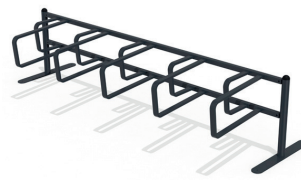

PYÖRÄTELINEET muut pyörätelinemallit www.finture.fi

Väinämöinen - 040135

- Polkupyörät lukittavissa telineeseen rungosta
- 2-pp (1 kaari): 150 x 640 x 970 mm, n. 8 kg
- 6-pp (3 kaarta): 1800 x 640 x 970 mm, n. 30 kg
- 8-pp (4 kaarta): 2400 x 640 x 970 mm, n. 40 kg
- 10-pp (5 kaarta): 3000 x 640 x 970 mm, n. 50 kg
- Pintakäsittely: kastamalla kuumasinkitty tai kastamalla kuumasinkitty + jauhemaalattu
- Värit: RAL 7024 harmaa, RAL 9005 musta, muu RAL-Classic väri

Pyynikki - 040630

- Seinään kiinnitettävä tai pystyjaloilla
- Polkupyörät lukittavissa telineeseen rungosta
- 3-pp: 1610 x 730 x 320 mm, n. 21 kg
- 4-pp: 2170 x 730 x 320 mm, n. 27 kg
- 5-pp: 2730 x 730 x 320 mm, n. 34 kg
- Pintakäsittely: sinkkipohjamaalattu + jauhemaalattu
- Värit: RAL 7024 harmaa, RAL 9005 musta, muu RAL-Classic väri

Ilmarinen - 040131

- Siirrettävä tai ankkuroitava
- Polkupyörät lukittavissa telineeseen rungosta
- 8-pp: 2000 x 1040 x 910 mm, n. 28 kg
- 10-pp: 2640 x 1040 x 910 mm, n. 35 kg
- 16-pp: 2000 x 1780 x 910 mm, n. 44 kg (kaksipuoleinen)
- Pintakäsittely: kastamalla kuumasinkitty tai kastamalla kuumasinkitty + jauhemaalattu
- Värit: RAL 7024 harmaa, RAL 9005 musta, muu RAL-Classic väri