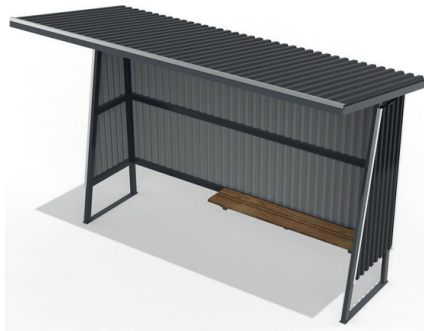

TVH-pysäkkikatokas 150330

Pysäkkikatoksia on saatavana eri pituuksin ja varustein kohteiden vaatimuksista ja käyttötarkoituksesta riippuen.