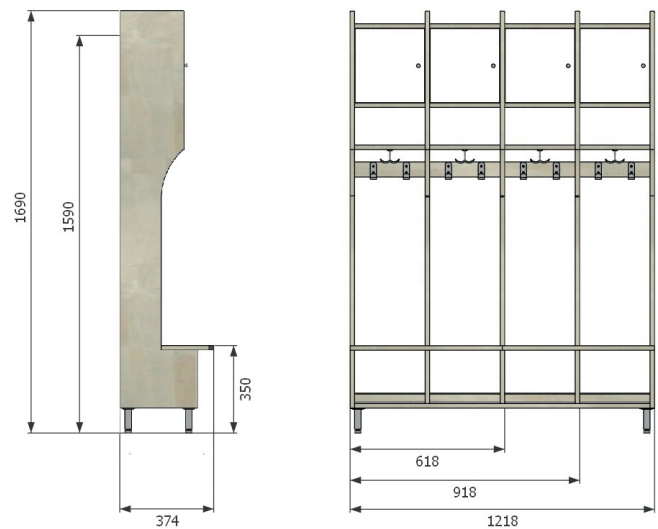

Naulakoiden mitat:

TK101: lev. 318 x syv. 374 x kork. 1690 mm

TK102: lev. 618 x syv. 374 x kork. 1690 mm

TK103: lev. 918 x syv. 374 x kork. 1690 mm

TK104: lev. 1218 x syv. 374 x kork. 1690 mm

TK105: lev. 1518 x syv. 374 x kork. 1690 mm

Hoitopöydän mitat: tikkaat sisässä lev. 1300 x syv. 650 x kork 950 mm. Hoitotason sisämitta: lev. 1250 x syv. 640 mm.

Altaan mitat: 600 x 500 x 300 mm, alla 2 ulostulevaa lankakoria.

Materiaalit: hoitopöydän runko on kosteudenkestävää korkeapainelaminaattia, tikas ja reunus lakattua koivua. Allas on ruostumatonta terästä.