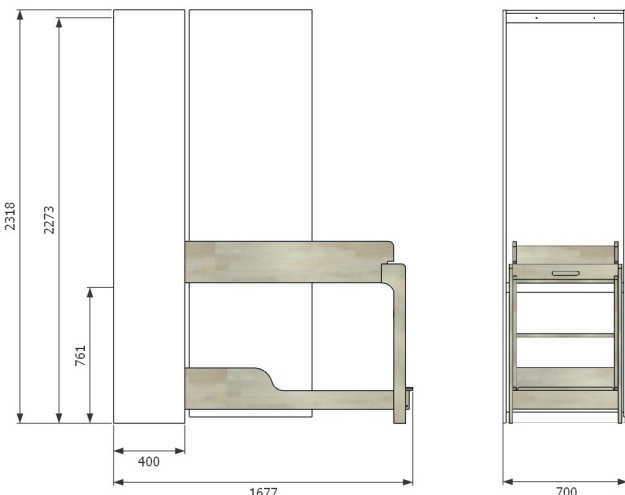

Päiväkotikalusteet

Toika Oy

Toika on perheyritys, joka on toiminut jo vuodesta 1898 tavoitteena pitkäkestoiset asiakkuus- ja kumppanuussuhteet. Toika panostaa laatuun ja ensiluokkaiseen asiakaspalveluun. Yritys on erikoistunut päiväkotikalusteiden valmistamiseen. Tuotteita ovat mm. kaappisänky, liinavaatekaappi, patjakaappi, naulakko, lokerikko, pukemispenkki, hoitopöytä, puolapuut, puolapuunäyttämö, kiipeilyseinä ja vetäytymistila. Toika valmistaa kaikki kalusteensa Suomessa yhteistyössä suomalaisten kumppaneidensa kanssa.

KAAPPISÄNKY TK331

Kaasujouset keventävät sängyn nostoa ja laskua. Sängyn nousevat tikkaat muodostavat kätevästi yläasennossa turvalaidan yläsängyn pätyyn. Yläsängyssä on sivuilla turvalaidat ja alasängyssä vierähtämissuojat. Sänkyjen yläasennossa on automaattinen turvalukitus. Kaappisänky TK331 täyttää standardin SFS-EN 1129-1 turvallisuusvaatimukset.

Kaapin mitat: lev. 700 x syv. 400 (+ ovi) x kork. 2318 mm

Patjan koko: pit. 1400 x lev. 550 x kork. 50 mm

Kiinnityskorkeudet ovat 761 ja 2273 mm lattiasta.

Materiaalit: kaapin runko ja ovi ovat melamiinia tai korkeapainelaminiaattia. Sängyt ovat lakattua massiivikoivua ja pohjat rei'itettyä koivuvaneria.

Turvalaidaksi nouseva tikas

Sängyn tikas nousee helposti turvalaidaksi yläsängyn jalkopäähän, mikä mahdollistaa myös kulkuväylän alasänkyyn.

Oven turvalukitus

Ovi lukittuu suljettaessa automaattisesti siten, että lapset eivät pysty avaamaan sitä.

Lukitushaka

Helppokäyttöinen lukitushaka pitää sängyn kaapin sisällä.

250 asteen saranat

250 astetta avautuvat saranat takaavat helpon käytettävyyden sekä pitkän käyttöiän.

Kolkutuksenesto