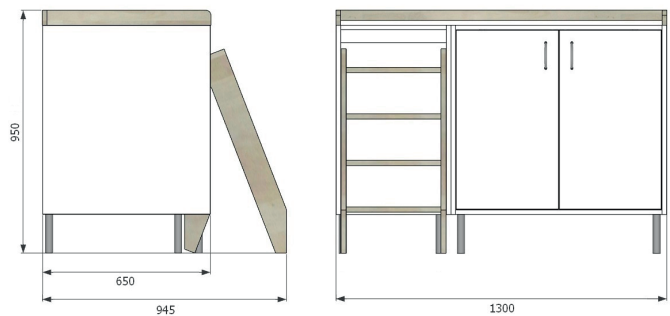

Hoitopöydän mitat: tikkaat sisässä lev. 1300 x syv. 650 x kork 950 mm. Hoitotason sisämitta: lev. 1250 x syv. 640 mm.

Altaan mitat: 600 x 500 x 300 mm, alla 2 ulostulevaa lankakoria.

Materiaalit: hoitopöydän runko on kosteudenkestävää korkeapainelaminaattia, tikas ja reunus lakattua koivua. Allas on ruostumatonta terästä.

VALMISTUS, MYYNTI JA NEUVONTA

Toika Oy
Haittilantie 4 A
37800 Akaa
Puhelin 03 542 1095
info@toika.com
www.toika.com

TOIKA