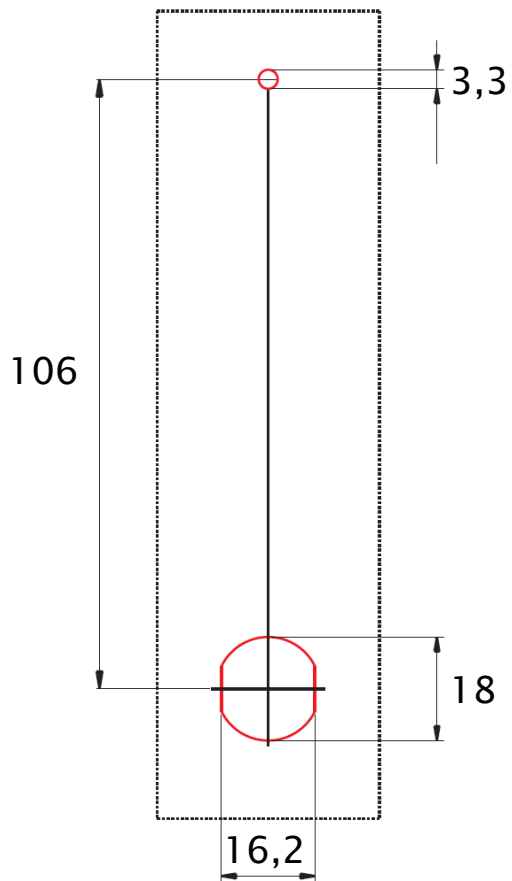

# PR-2010 PORAUS- JA ASENNUSOHJE

MITAT MILLIMETREINÄ (MM)

METALLIOVEEN

PUUOVEEN