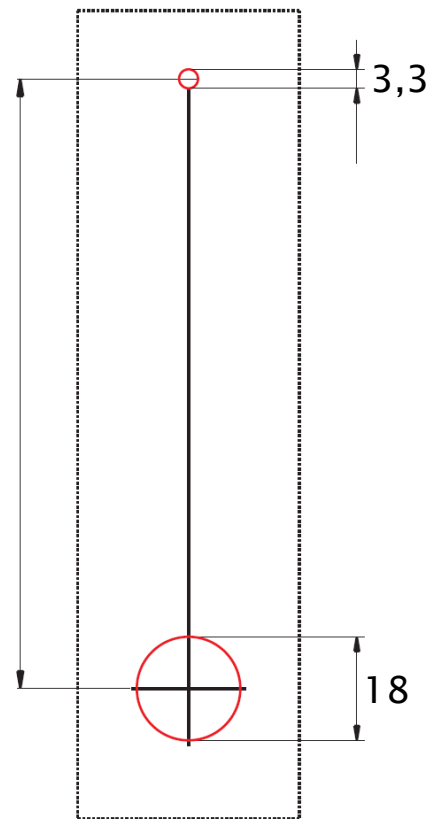

# PR-2010 PORAUS- JA ASENNUSOHJE

MITAT MILLIMETREINÄ (MM)

METALLIOVEEN

PUUOVEEN