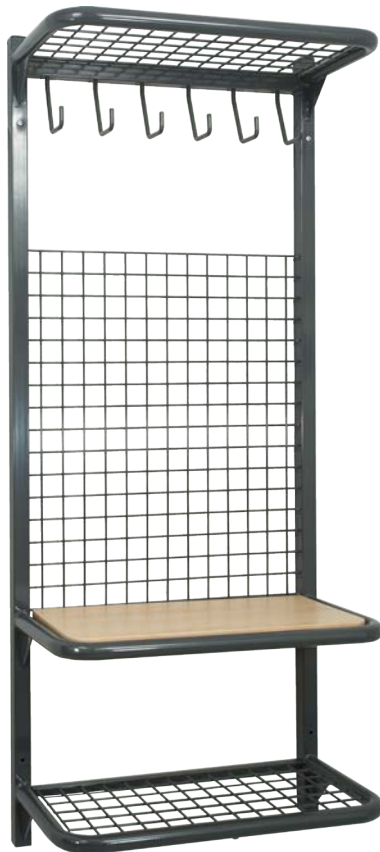

KOULUNAUAKOT

Muunneltavat
ratkaisut kovaankin
kulutukseen

Kestävyyttä kouluihin

Ada 2900 –sarja on suunniteltu kestävään kovaa käyttöä. Muuntelumahdollisuuksiensa ansiosta Ada-sarja soveltuu niin ala- kuin yläkoulun tarpeisiin. Naulakkoja on saatavana monissa väreissä. Lisävarusteiden avulla mallit on räätälöitävissä vastaamaan käyttötarpeita erinomaisesti.

Seinäkiinnitteisen mallin rinnalle on tullut keskilattiamallin Ada 2920 –sarja.

Ada 2904

Ada 2906

Ada 2926

Perusmallien varustus

Ada 2901: Hattuhylly, koukut

Ada 2902: Kenkätaso

Ada 2903 / Ada 2923: Hattuhylly, koukut ja kenkäteline

Ada 2904 / Ada 2924: Hattuhylly, koukut, kenkäteline ja taustaverkko

Ada 2905 / Ada 2925: Hattuhylly, koukut, kenkäteline, istuintaso ja koivuistuin

Ada 2906 / Ada 2926: Hattuhylly, koukut, kenkäteline, taustaverkko, istuintaso ja koivuistuin

Tekniset tiedot

Mitat

Leveys 590 mm

Syvyys 300 mm / 595 mm

Korkeus 1100 / 1420 / 1700 mm

Lisävarusteet

- » Istuintaso verkolla
- » Taustalevy, lakattu koivuvaneri
- » Lisäkoukkusarja
- » Lattia-asennussarja
- » Lankakorit taustaverkkoon
- » Ulosvedettävä kurakaukalo kenkätasoon