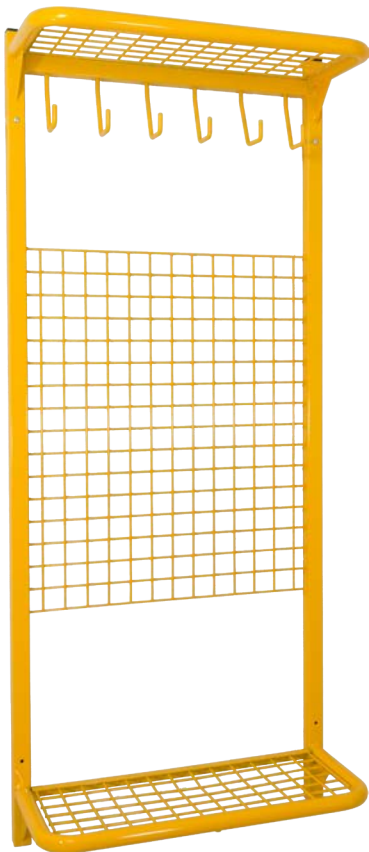

KOULUNAUAKOT

Muunneltavat
ratkaisut kovaankin
kulutukseen

Kestävyyttä kouluihin

Ada 2900 –sarja on suunniteltu kestävään kovaa käyttöä. Muuntelumahdollisuuksiensa ansiosta Ada-sarja soveltuu niin ala- kuin yläkoulun tarpeisiin. Naulakkoja on saatavana monissa väreissä. Lisävarusteiden avulla mallit on räätälöitävissä vastaamaan käyttötarpeita erinomaisesti.

Seinäkiinnitteisen mallin rinnalle on tullut keskilattiamallin Ada 2920 –sarja.

Ada 2904

Ada 2906

Ada 2926

Perusmallien varustus

Ada 2901: Hattuhylly, koukut

Ada 2902: Kenkätaso

Ada 2903 / Ada 2923: Hattuhylly, koukut ja kenkäteline

Ada 2904 / Ada 2924: Hattuhylly, koukut, kenkäteline ja taustaverkko

Ada 2905 / Ada 2925: Hattuhylly, koukut, kenkäteline, istuintaso ja koivuistuin

Ada 2906 / Ada 2926: Hattuhylly, koukut, kenkäteline, taustaverkko, istuintaso ja koivuistuin

Tekniset tiedot

Mitat

Leveys 590 mm

Syvyys 300 mm / 595 mm

Korkeus 1100 / 1420 / 1700 mm

Lisävarusteet

- » Istuintaso verkolla
- » Taustalevy, lakattu koivuvaneri
- » Lisäkoukkusarja
- » Lattia-asennussarja
- » Lankakorit taustaverkkoon
- » Ulosvedettävä kurakaukalo kenkätasoon