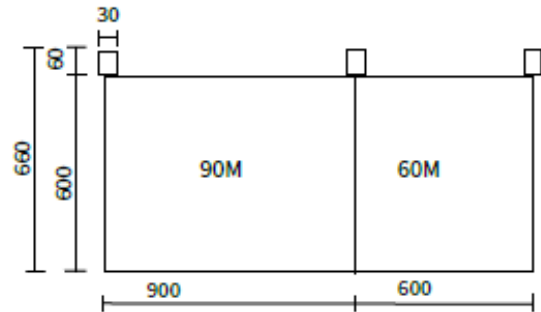

## StockShelf sairaalan pientarvikehyllyt

StockShelf järjestelmähyllyt ovat moduulirakenteisia, omilla jaloillaan seisovia tai seinään kiinnitettäviä kokonaisuuksia. Varusteluosien avulla hyllystön käyttömahdollisuudet ovat lähes rajattomat. StockShelf järjestelmähyllystön kokoaminen ja purkaminen on vaivatonta ja kokonaisuus helposti muunneltavissa. Hyllyt on valmistettu teräksestä, ne ovat kestäviä ja pitkäikäisiä. Teräs on ympäristöystävällinen materiaali, sillä sitä voi uusiokäyttää loputtomasti.

Moduuleista voi rakentaa yksi- tai kaksipuoleisia omilla jaloillaan seisovia kokonaisuuksia tai seinään kiinnitettäviä ilman jalkaosia ja taustoja.

Korkeus	Syvyys	Leveys
1420 mm	300 mm	600 mm
1580 mm	400 mm	900 mm
1880 mm	500 mm	
2120 mm	600 mm	
2280 mm		
2990 mm		

### Tuotekuvaus:

- Vakiomodulijien leveydet – 900 ja 600mm.
- säätöputket, jalkaosat, hyllyt ja kannattimet pulverimaalattua terästä
- lankahyllyt sinkittyä terästä
- varastoväri harmaa RAL 7045, muut RAL -sävyt tilauksesta
- hyllyjen säätöväli 32 mm
- kantavuus 195-645 kg/hyllylevy
- lisävarusteena jakajat, reikätaustat, ripustuspiikit ja infolistat päätyihin