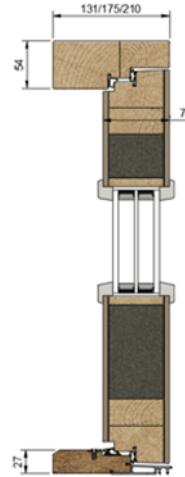

Melodia+

U = 0.68 - 0.80

Lämmönläpäisykerroin U, (W/m²K)

25 dB (R_w+C_{tr})

Ääneneristävyys

Ovityyppi

Ulospäin aukeava, molemmin puolin urakuviotu tai urittamaton ulko-ovi. Vakio karmisyyvyys 131 mm. Muut karmisyyvyysvaihtoehdot 175 mm ja 210 mm.

Materiaalit

Ovilehti

Maalatut ovet: Ovilehden paksuus 75 mm. Runkona sormijatkettu oksaton mänty (jossa sallitaan kuitenkin pieniä yksittäisiä oksia). Ovesa vahvat 6 mm pintalevyt. Oven runko jäykistetty alumiinilla ja vahvistettu kertopuulla. EPS Platina-lämpöeriste.

Tammi: Ovilehden paksuus 75 mm. Runkona massiivitammi. Ovesa vahvat 6 mm:n pintalevyt, jotka viilutettu tammiviilulla (viulun syy pystysuuntaisesti). Oven runko jäykistetty alumiinilla ja vahvistettu kertopuulla. EPS Platina-lämpöeriste.