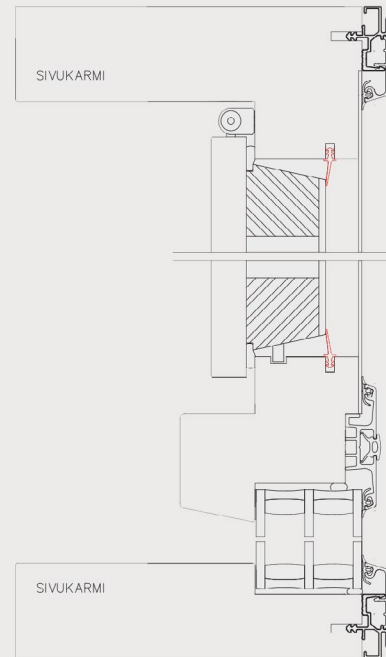

MEKA

TL IKKUNA

Rakenne

- Karmin paksuus 43 mm
- Välikarmin paksuus 60 mm
- Karmin syvyys 110, 130, 170 tai 210 mm
- Painikkeet: Hoppe Tokyo tai Mini Tokyo, valkoinen tai hopea sekä Toulon-hopea, RST ja musta

Lasitus

- 2*-3-lasinen eristyslasi argon-kaasulla. *=2k-lasinen 110 mm karmilla
- Välilista vakiona musta ja tilauksesta vaaleanharmaa

Sisäpuoli

- Jatkamaton massiivimänty, joka liimattu useammasta osasta
- Vakiovärit: valkea NCS-S-O502-Y tai lakattu mänty (ks. kotisivuilta vakiosävyt)
- Erikoisvärit: NCS tai RAL-värikartoista maalattuna
- Erikoiskuultovärit: Teknos Woodex tai muu vastaava kartta
- Puuosat käsitelty rakennusmateriaalien päästöluokituksien M1-ryhmään kuuluvilla pintakäsittelyaineilla

Ulkopuoli

- Polttomaalattu alumiiniverhous
- Vakiovärit: RAL9010 valkea, RR32 ruskea, RAL7024 grafitinharmaa ja RAL9005 musta
- Erikoisvärit: RAL-kartta, anodisoitu tai Decoral-puujäljitelmä

Koot

- Karmin korkeus 290–4 990 mm
- Karmin leveys 290–4 990 mm
- Karmin pinta-ala max. 10 m²

Lisävarustet

- Sälekaihdin, vekkiverho, raitisilmaventtiili, ristikko
- Lasivaihtoehdot: auringonsuoja, ääneneristys, huurtumaton lasi. turva- ja suojalasi, itsepuhdistuva lasi sekä antennilasi

Oikeudet muutoksiin pidätetään.

Ominaisuudet

Ikkunan U-arvo	0,94–0,66 W/m²K
Sateenpitävyys	1 200
Ilmanpitävyys	4