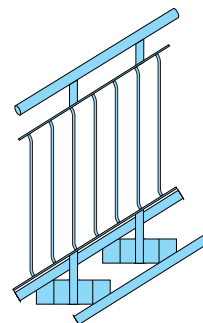

Lapsiturvallinen pyörötankokaide

Pyörötankokaide

Pyörötankokaide on lapsiturvallinen vaihtoehto, jossa tankojen maksimi etäisyys on 100 mm.