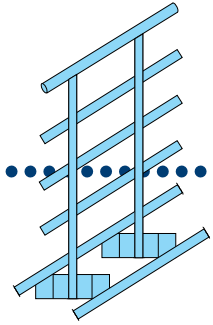

Kaide välijohteella

Vakiokaide varustettuna välijohteilla

Kaide voidaan varustaa 1, 2, 3 tai 4:llä välijohteella, jotka kiinnitetään tolppien sisäpuolelle.

Lapsiturvallinen lasikasettikaide

Lasikasetit

Lapsiturvallinen kaide karkaistuilla lasikaseteilla.

Kierreporras kylpylässä. Koska ympäristö on kostea on porras ennen maalausta kuumasinkitty. Lapsiturvallinen lasikasettikaide.