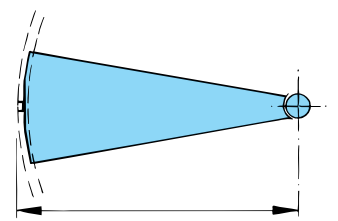

## Askelmat ja poistumistasot

Levy matolle tai  
matolla

Massiivi tammi, mänty  
tai koivu

Marmori Bianca

Terazzobetoni

Harmaabetoni 50 mm

Klinkkeri

Portaan säde mitataan  
keskiputken keskeltä  
käsijohteen ulkosyrjään