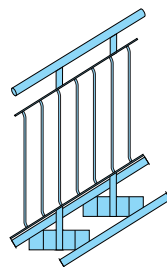

## Askelmat ja poistumistasot

Levy matolle tai  
matolla

Massiivi tammi, mänty  
tai koivu

Marmori Bianca

Terazzobetoni

Harmaabetoni 50 mm

Klinkkeri

Portaan säde mitataan  
keskiputken keskeltä  
käsijohteen ulkosyrjään

## Kaiteet

Vakiokaide  
1 tolppa per  
askelma

Lapsiturvallinen  
kehikkokaide

Lapsiturvallinen  
pyörötankokaide  
k/k 100 mm

Lapsiturvallinen  
lasikasettikaide

Kaide varustettu  
välijohteilla  
(lattateräs )