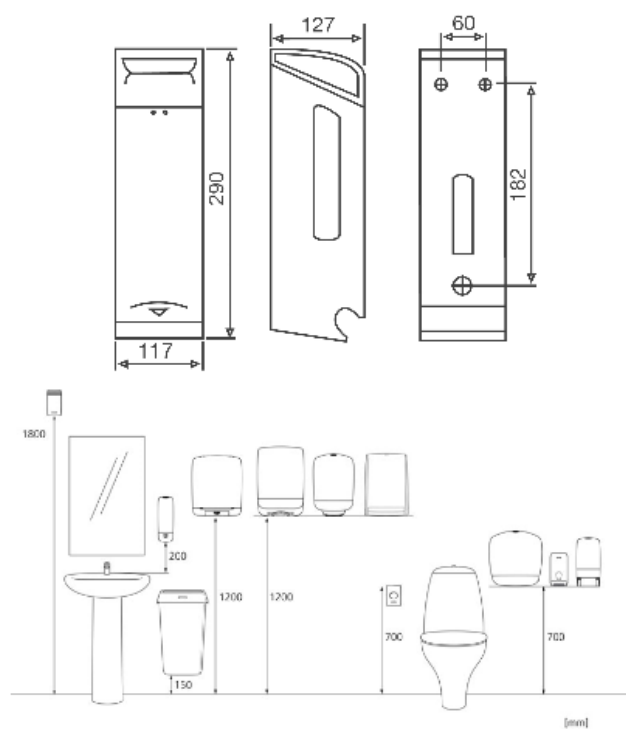

Katrin Toilet 2-Roll Dispenser - Stainless Steel

989706

- Eleganti annostelija perinteisille wc-paperirullille
- Tilaa 2 rullalle
- Rullan enimmäisleveys 10 cm
- Harjattu teräs (hopea)
- Tukeva ja varmatoiminen
- Tarkistusikkunasta näkee, milloin paperia on lisättävä
- Helppo asentaa, täyttää ja käyttää
- Lukittava

x 295 mm

y 135 mm

z 125 mm

1

1,08 kg

7316970989706

Kuljetuslava

x 800 mm

y 1230 mm

z 1200 mm

168

206,84 kg

7316977989709

Mitat ja asennuskorkeus

Oheistuotteet

104753
**Katrin Classic Toilet
 300 yellow**