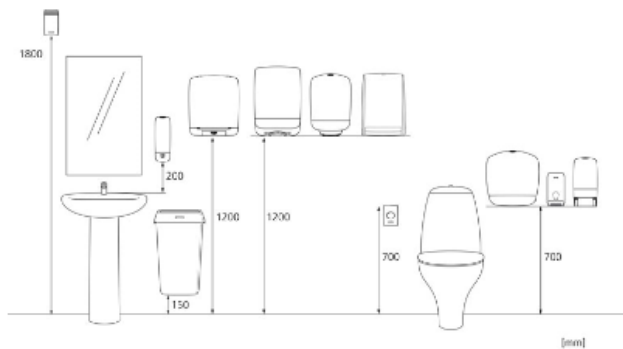

x 108 mm

y 303 mm

z 138 mm

1

0,542 kg

6414300092209

Kuljetuslava

x 800 mm

y 1059 mm

z 1200 mm

189

127,588 kg

6414300092216

Mitat ja asennuskorkeus**Oheistuotteet**

954274
Katrin Foamwash
vaahtosaippua 1000
ml

88059
Katrin Handwash
nestesaippua 1000
ml