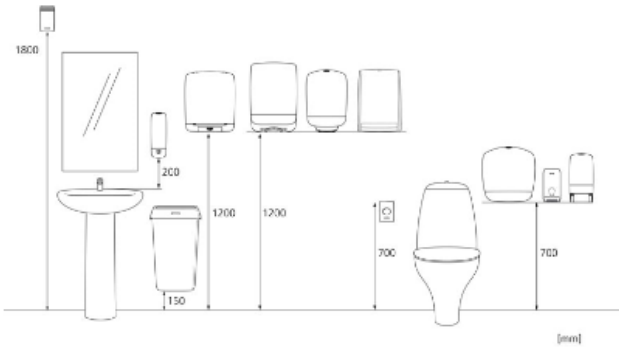

ISO9001

Kuluttajapakkaus

x 342 mm

y 356 mm

z 149 mm

Black

1,257 kg

Kuljetuspakkaus

x 345 mm

y 368 mm

z 156 mm

1

1,608 kg

6414300092162

Kuljetuslava

x 800 mm

y 1254 mm

z 1200 mm

48

102,334 kg

6414300092179

Mitat ja asennuskorkeus**Oheistuotteet**

101674
**Katrin Basic Gigant
Toilet L Low Pallet**

102060
**Katrin Basic Gigant
Toilet M Low Pallet**