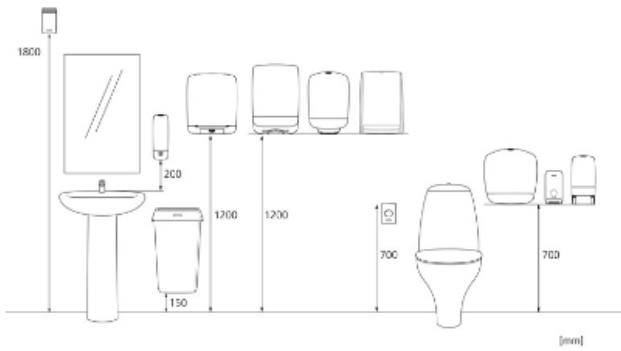

x 108 mm

y 303 mm

z 138 mm

1

0,542 kg

6414300090229

Kuljetuslava

x 800 mm

y 1059 mm

z 1200 mm

189

127,588 kg

6414300090236

Mitat ja asennuskorkeus**Oheistuotteet**

954274
Katrin Foamwash
vaahtosaippua 1000
ml

88059
Katrin Handwash
nestesaippua 1000
ml