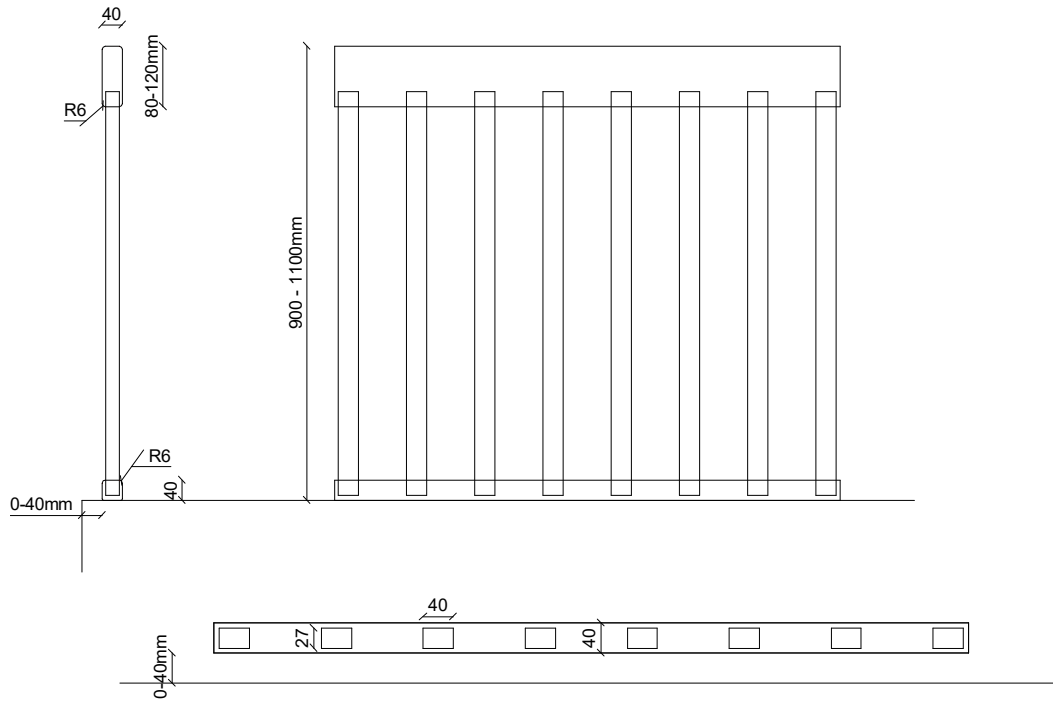

TASANTEEN PÄÄLLE KIINNITETTÄVÄ KERROSKAIDE K10

Kerroskaiteen sijainti holvin reunasta 0 - 40 mm

Kaidepinna: 40mm x 27 mm

Pituus max 4500 mm kaidekorkeuden mukaan

Käsijohde: 40mm x 80-120mm

Alaohjauspuu 40mm x 40mm