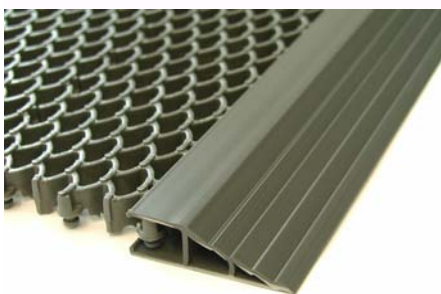

Paksuus: 12 mm

Paino: 100 g / pc

Väri: harmaa

Muoviviistelista 16 mm

Jaguar muoviviistelista helpottaa vaunu- ja pyörätuoliliikennettä ja estää kompastumista. Matto voidaan sijoittaa pintamaton sileälle lattialle ja maton päädyt voidaan varustaa viistelilla.