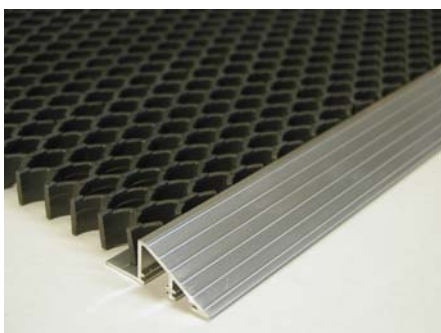

Alumiiniviistelista:

9/12 mm ja 16/20 mm

Alumiiniviistelistan avulla voidaan matoille rakentaa päätylistat tai mattokaukalo.

Materiaali: alumiini.

Paksuus: 10 mm ja 18 mm

Pituus: 300 cm