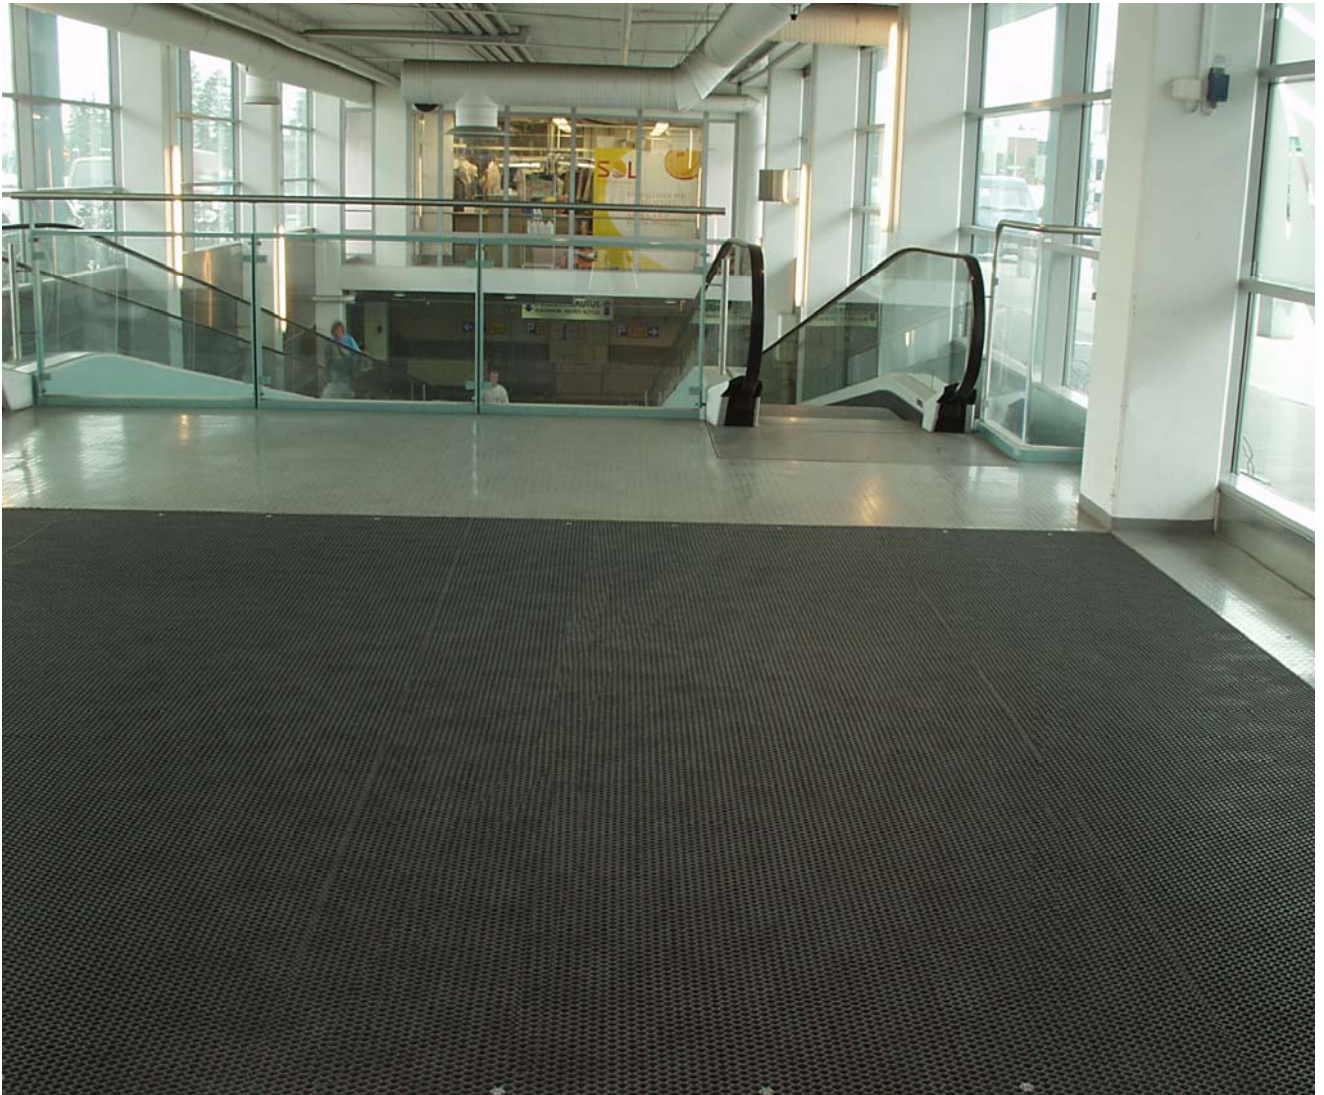

Jaguar - tuulikaappimatto

MUOVIHAKA OY

MUOVIHAKA OY
Kuusimäentie 12, 01900 Nurmijärvi
Puh: (09) 290 22 20 info@muovihaka.com
Fax: (09) 250 48 07 www.muovihaka.com

MUOVIHAKA OY