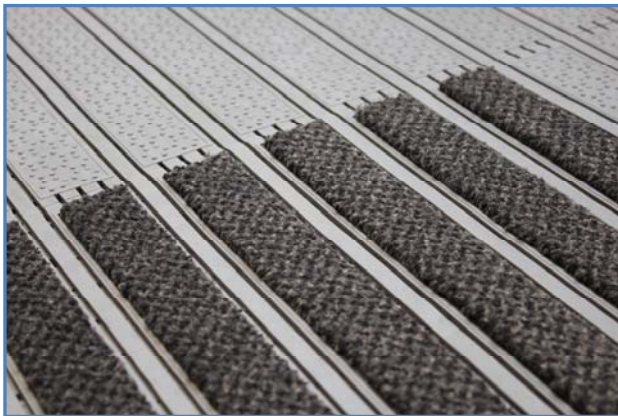

INTEGRA 11 mm

Moduulirakenne

Integra on moduulirakenteinen, minkä johdosta se voidaan rakentaa erilaisiin mittoihin ja muotoihin. Moduulien avulla matosta voidaan tehdä kuinka pitkä tai leveä tahansa ja sillä voidaan peittää laajoja alueita, joten Integra soveltuu lähes jokaiseen tuulikaappiin ja sisäänkäyntiin. Matto toimitetaan tehtaalta määrämittäisiin kasattuna ja leikattuna. Asennuskohteessa mattojen mahdollinen liittäminen toisiinsa on helppoa neppariliitosten ansiosta. Nepparit voidaan kiinnittää kätevästi esim. vasaralla, joten tarvetta erikoistyökaluille ei ole.

Helppohoitoinen

Integra 11 mm tuulikaappimattoa on miellyttävä käsitellä ja se on helppo pitää puhtaana. Pintalika voidaan poistaa kätevästi imuroimalla ja myös alusta on helppo pitää puhtaana. Kengistä kerääntynyt hienojakoinen lika putoaa maton avonaisen rakenteen läpi lattialle, josta se on helppo siivota pois. Kevyt ja helppohoitoinen Integra 11 mm matto on rullattavissa kulkusuuntaan, joten sitä ei tarvitse siirtää pois paikaltaan siivouksen ajaksi. Matto voidaan yksinkertaisesti rullata ylös, jolloin lattian pinta on helppo puhdistaa.

Liittämällä Integra 11 ja Combo 11 moduulit yhteen saadaan aikaiseksi käytännöllinen monitoimimatto, jossa yhdistyy kahden laatumaton parhaat ominaisuudet.

Tyylikäs Integra on sisäänkäyntien ilmeen kohottaja, joka kerää huomaamattomasti lian ja kosteuden ja säilyttää samalla siistin ulkonäkönsä.

TEKNISET TIEDOT:	
Moduulin materiaali:	UV-suojattu vinyyli/NBR, kestää kemikaaleja ja öljyjä.
Moduulikoko:	305 x 183 mm
Paksuus:	11 mm
Paino:	7,8 kg / m²
Moduulin väri:	Harmaa, musta
Tekstiilimateriaali:	100 % polyamidi
Tekstiilivärit:	Musta ja harmaa
Käyttölämpötila:	-35°C - +70°C

Muovihaka

Kuusimäentie 12, 01900 Nurmijärvi

Puh: (09) 290 22 20

Fax: (09) 250 48 07

www.muovihaka.com

info@muovihaka.com