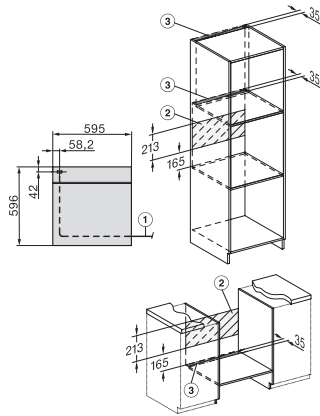

H 7660 BP
Uuni
saumaton muotoilu, paistolämpömittari ja BrilliantLight

installation H7000 XL, installation drawing