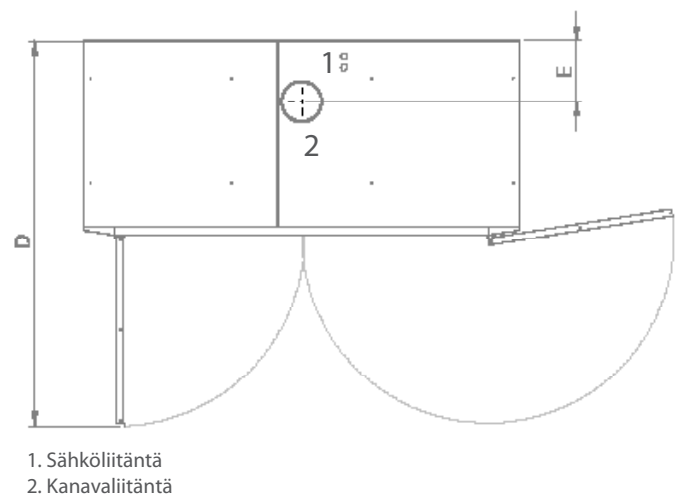

Malli	KK 180 FC	
Sähköliitäntä	Vaiheet/jännite/taajuus	3~N/400V/50Hz
	Teho, kW	12,5
	Sulakkeet, A	20
	Liitäntäkaapelin pituus, mm	2500
Kanavaliitäntä	Halkaisija, Ø mm	160
	Ilmamäärä, m ³ /h*	300
	Vastapaine max, Pa*	210
Lisävarusteet	Hanskatelineet oveen, 3-sarjaa, tuoteno	131071
	Saapasteline, tuoteno	131009
	Hanskateline, tuoteno	131008
Ääni	Äänitaso, dB(A)	65
Paino	nettopaino, kg	200
	Pakkauspaino, kg	240
Huonekorkeus	Alin huonekorkeus, mm	2215

* Suositeltava ilmavirtaus ihanne toimintaan. Vastapaine vastaa 140 m suoraa halk. 160 mm kanavaa.

Edestä

Vasen sivu

Päältä

Mitat mm	A	B	C	D	E
	Leveys	Syvyys	Korkeus	Syvyys ovi auki	Kanavaliitäntä takaseinästä
KK 180 FC	1800	800	1955	1590	250