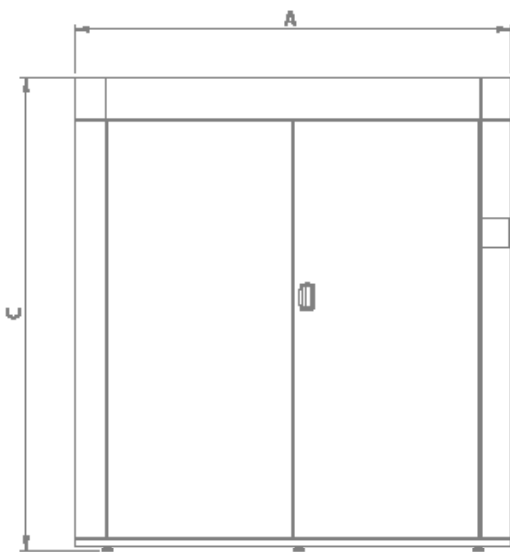

Malli	KK 180 FC	
Sähköliitäntä	Vaiheet/jännite/taajuus	3~N/400V/50Hz
	Teho, kW	12,5
	Sulakkeet, A	20
	Liitäntäkaapelin pituus, mm	2500
Kanavaliitäntä	Halkaisija, Ø mm	160
	Ilmamäärä, m³/h*	300
	Vastapaine max, Pa*	210
Lisävarusteet	Hanskatelineet oveen, 3-sarjaa, tuoteno	131071
	Saapasteline, tuoteno	131009
	Hanskateline, tuoteno	131008
Ääni	Äänitaso, dB(A)	65
Paino	nettopaino, kg	200
	Pakkauspaino, kg	240
Huonekorkeus	Alin huonekorkeus, mm	2215

* Suositeltava ilmavirtaus ihanne toimintaan. Vastapaine vastaa 140 m suoraa halk. 160 mm kanavaa.

Edestä