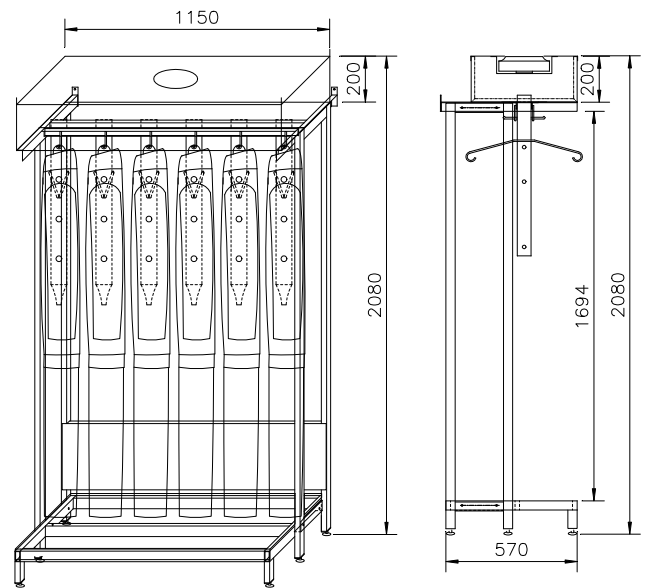

## KUIVAUSTELINE ESTERI HKT 6

Esteri HKT 6 on suunniteltu haalarien, takkien ja housujen nopeaan kuivaamiseen. Ilma puhalletaan tekstiilien sisään erikoisripustimien avulla.

Telineessä on oma puhallin, jota ohjataan 0-12 tunnin moottoritoimisella ajastimella.

### Tekniset tiedot:

Kapasiteetti	6 haalaria tai 6 takkia+housua
Ajastin	0-12 tuntia
Sähköliitäntä	1N 230V 50 Hz
Sulake	1 x 10A
Mitat	
- leveys	1150 mm
- syvyys	570 mm
- korkeus	2080 mm