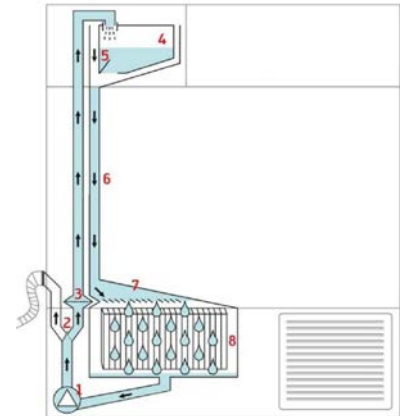

Käyttömukavuutta kaikilla tasoilla

Selkeä käyttöpaneeli ja A3-kokoinen laminoitu pikakäyttöohje opastavat käyttäjää. Rummun valaistus, iso täyttöaukko (halk. 36 cm) sekä 180° aukeava täyttöluukku tekevät koneen mukavaksi käyttää. Luukku on oikeakätinen, mutta on muutettavissa myös vasenkätiseksi. Lämpöpumpun vuoksi kone tuottaa vain vähän lämpöä tilaan, joten koneen voi asentaa myös pieneen tilaan. Erinomaisen äänieristyksen ansiosta käyntiääni on erittäin hiljainen (56 dbA).