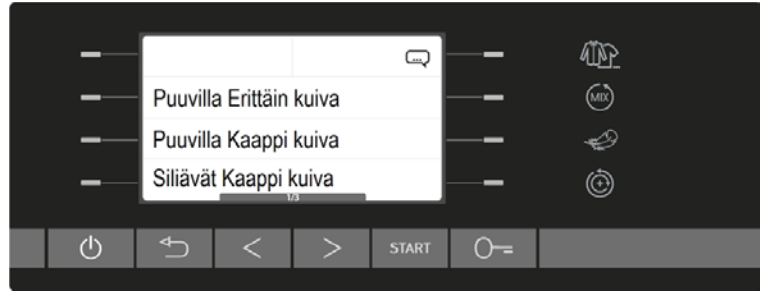

Kuivausrumpu ammattikäyttöön

Esteri TW 9360

Esteri – kuivausrummut ammattikäyttöön

Kuivausrumpu Esteri TW 9360 on suunniteltu kohteisiin, joissa tarvitaan kestävyyttä ja helppokäyttöisyyttä. Rumpu on yhteensopiva pesukoneiden 8940 ja 9240 kanssa. Monipuolinen ohjelmisto, erinomainen kuivausteho ja erittäin hiljainen käyntiääni ovat Esterin parhaita puolia.

Helppokäyttöinen

Koneen korkearesoluutioinen 4,3" värinäyttö on selkeä. Näyttö on suomenkielinen, mutta siihen on omalla painikkeella valittavissa 22 muuta kieltä. Ohjelman jälkeen näyttö palaa suomenkieliseksi. Ohjelmavalinta on helppoa, sillä valittavissa olevien toimintojen painikkeet on valaistu.

Kosteusohjattua perusohjelmia on 9 ja lisäksi on 2 aikaohjattua ohjelmaa. Ohjelmia voi muokata mieleisekseen lisävalinnoilla kuten kuivaustason korotus, hellävarainen ja rummun suunnanvaihto. Perusohjelmien lisäksi koneessa on 11 tekstiilikohtaista ohjelmaa esim. urheiluvaatteet. Ohjelman aikana näytössä näkyy ohjelman nimi ja jäljellä oleva aika. Ajustetun käynnistyksen avulla voi kuivaukseen hyödyntää edullisempaa yö sähköä.