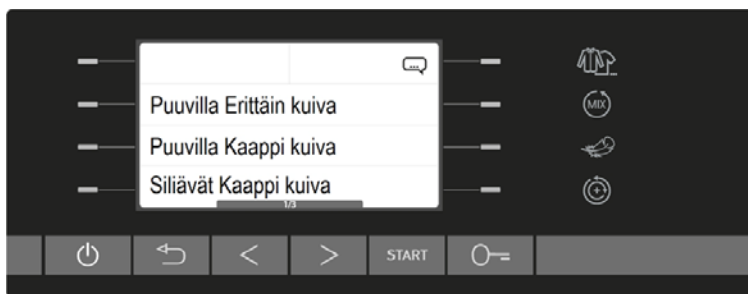

Kuivausrumpu vaativaan käyttöön

Esteri TC 7730

Esteri – kuivausrumpu vaativan käyttöön

Kuivausrumpu Esteri TC 7730 on suunniteltu pienten kaupallisten ja julkisten kohteiden käyttöön. Kun kotitalouskoneen ominaisuudet käyvät riittämättömiksi, on TC 7310 erinomainen valinta. Kuivausrumpu on yhteensopiva pesukoneen 7720 kanssa. Monipuolinen ohjelmisto, lyhyet kuivausajat ja erittäin hiljainen käyntiäänäni ovat Esterin parhaita puolia.

Helppokäyttöinen

Koneen korkearesoluutioinen 4,3" värinäyttö on selkeä. Näyttö on suomenkielinen, mutta siihen on omalla painikkeella valittavissa 22 muuta kieltä. Ohjelman jälkeen näyttö palaa suomenkieliseksi. Ohjelmavalinta on helppoa, sillä valittavissa olevien toimintojen painikkeet on valaistu.

Kosteusohjattua perusohjelmia on 9 ja lisäksi on 2 aikaohjattua ohjelmaa. Ohjelmia voi muokata mieleisekseen lisävalinnoilla kuten kuivaustason korotus, hellävarainen ja rumpun suunnanvaihto. Perusohjelmien lisäksi koneessa on 10 tekstiilikohtaista ohjelmaa esim. urheiluvaatteet. Ohjelman aikana näytössä näkyy ohjelman nimi ja jäljellä oleva aika. Ajustetun käynnistyksen avulla voi kuivaukseen hyödyntää edullisempaa yösähköä.

Käyttömukavuutta kaikilla tasoilla

Selkeä käyttöpaneeli ja A3-kokoinen laminoitu pikakäyttöohje opastavat käyttäjää. Rumpun valaistus, iso täyttöaukko (halk. 36 cm) sekä 180° aukeava täyttöluukku tekevät koneen mukavaksi käyttää. Luukku on oikeakätinen, mutta on muutettavissa myös vasenkätiseksi. Erinomaisen äänieristyksen ansiosta käyntiääni on erittäin hiljainen (50 dBA). Torniasennussarjalla rumpun voi asentaa torniksi pesukoneen Esteri 7720 päälle.