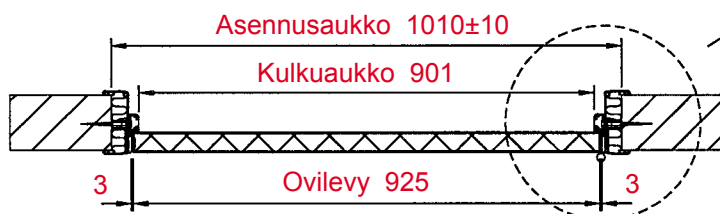

EI15/KAS-palo-ovet, mitoitus

Tyyppi	Ovilevy	Asennusaukko		Kulkuaukko
		±10	±5	
EI15/KAS 7	625x2040	710x2090		601x2037
EI15/KAS 8	725x2040	810x2090		701x2037
EI15/KAS 8/27 *	725x2640	810x2690		701x2637
EI15/KAS 9	825x2040	910x2090		801x2037
EI15/KAS 9/25 *	825x2440	910x2490		801x2437
EI15/KAS 9/27 *	825x2640	910x2690		801x2637
EI15/KAS 9 X	860x2040	945x2100		836x2037
EI15/KAS 10	925x2040	1010x2090		901x2037
EI15/KAS 10/25 *	925x2440	1010x2490		901x2437
EI15/KAS 10/27 *	925x2640	1010x2690		901x2637
EI15/KAS 11	1025x2040	1110x2090		1001x2037
EI15/KAS 11/25 *	1025x2440	1110x2490		1001x2437
EI15/KAS 12	1125x2040	1210x2090		1101x2037
EI15/KAS 12/25 *	1125x2440	1210x2490		1101x2437
EI15/KAS 13 *	1225x2040	1310x2090		1201x2037
EI15/KAS 13/28 *	1225x2700	1310x2750		1201x2697
Pariovet				
EI15/KAS 14 P *	625+625x2040	1340x2090		1229x2037
EI15/KAS 16 P *	725+725x2040	1540x2090		1429x2037
EI15/KAS 16/27 P *	725+725x2640	1540x2690		1429x2637
EI15/KAS 18 P *	825+825x2040	1740x2090		1629x2037
EI15/KAS 18/25 P *	825+825x2440	1740x2490		1629x2437
EI15/KAS 18/27 P *	825+825x2640	1740x2690		1629x2637
EI15/KAS 18 X P	860+860x2040	1810x2100		1699x2037
EI15/KAS 20 P *	925+925x2040	1940x2090		1829x2037
EI15/KAS 20/25 P *	925+925x2440	1940x2490		1829x2437
EI15/KAS 20/27 P *	925+925x2640	1940x2690		1829x2637
EI15/KAS 22 P *	1025+1025x2040	2140x2090		2029x2037
EI15/KAS 22/25 P *	1025+1025x2440	2140x2490		2029x2437
EI15/KAS 24 P *	1125+1125x2040	2340x2090		2229x2037
EI15/KAS 24/25 P *	1125+1125x2440	2340x2490		2229x2437
EI15/KAS 26 P *	1225+1225x2040	2540x2090		2429x2037
EI15/KAS 26/28 P *	1225+1225x2700	2540x2750		2429x2697

Pariovien passiiviovena myös koot 295x2040, 395x2040 ja 495x2040.

Taulukkomitoista poikkeavat ovikoot mahdollisia.

*Ovi hyväksyttävä paikallisella paloviranomaisella.

EI15/KAS 10

Karmin ja seinän väliin
asennetaan palamaton villa!