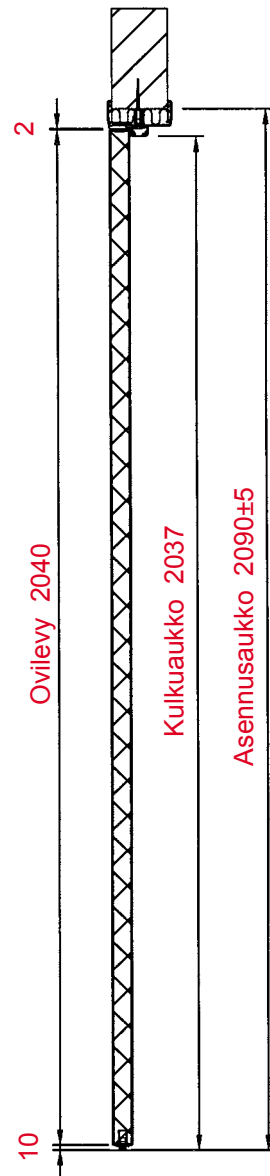

EI15/KAS-palo-ovet, mitoitus

Tyyppi	Ovilevy	Asennusaukko		Kulkuaukko
		±10	±5	
EI15/KAS 7	625x2040	710x2090		601x2037
EI15/KAS 8	725x2040	810x2090		701x2037
EI15/KAS 8/27 *	725x2640	810x2690		701x2637
EI15/KAS 9	825x2040	910x2090		801x2037
EI15/KAS 9/25 *	825x2440	910x2490		801x2437
EI15/KAS 9/27 *	825x2640	910x2690		801x2637
EI15/KAS 9 X	860x2040	945x2100		836x2037
EI15/KAS 10	925x2040	1010x2090		901x2037
EI15/KAS 10/25 *	925x2440	1010x2490		901x2437
EI15/KAS 10/27 *	925x2640	1010x2690		901x2637
EI15/KAS 11	1025x2040	1110x2090		1001x2037
EI15/KAS 11/25 *	1025x2440	1110x2490		1001x2437
EI15/KAS 12	1125x2040	1210x2090		1101x2037
EI15/KAS 12/25 *	1125x2440	1210x2490		1101x2437
EI15/KAS 13 *	1225x2040	1310x2090		1201x2037
EI15/KAS 13/28 *	1225x2700	1310x2750		1201x2697
Pariovet				
EI15/KAS 14 P *	625+625x2040	1340x2090		1229x2037
EI15/KAS 16 P *	725+725x2040	1540x2090		1429x2037
EI15/KAS 16/27 P *	725+725x2640	1540x2690		1429x2637
EI15/KAS 18 P *	825+825x2040	1740x2090		1629x2037
EI15/KAS 18/25 P *	825+825x2440	1740x2490		1629x2437
EI15/KAS 18/27 P *	825+825x2640	1740x2690		1629x2637
EI15/KAS 18 X P	860+860x2040	1810x2100		1699x2037
EI15/KAS 20 P *	925+925x2040	1940x2090		1829x2037
EI15/KAS 20/25 P *	925+925x2440	1940x2490		1829x2437
EI15/KAS 20/27 P *	925+925x2640	1940x2690		1829x2637
EI15/KAS 22 P *	1025+1025x2040	2140x2090		2029x2037
EI15/KAS 22/25 P *	1025+1025x2440	2140x2490		2029x2437
EI15/KAS 24 P *	1125+1125x2040	2340x2090		2229x2037
EI15/KAS 24/25 P *	1125+1125x2440	2340x2490		2229x2437
EI15/KAS 26 P *	1225+1225x2040	2540x2090		2429x2037
EI15/KAS 26/28 P *	1225+1225x2700	2540x2750		2429x2697

Pariovien passiiviovena myös koot 295x2040, 395x2040 ja 495x2040.

Taulukkomitoista poikkeavat ovikoot mahdollisia.

*Ovi hyväksyttävä paikallisella paloviranomaisella.

EI15/KAS 10

Karmin ja seinän väliin
asennetaan palamaton villa!