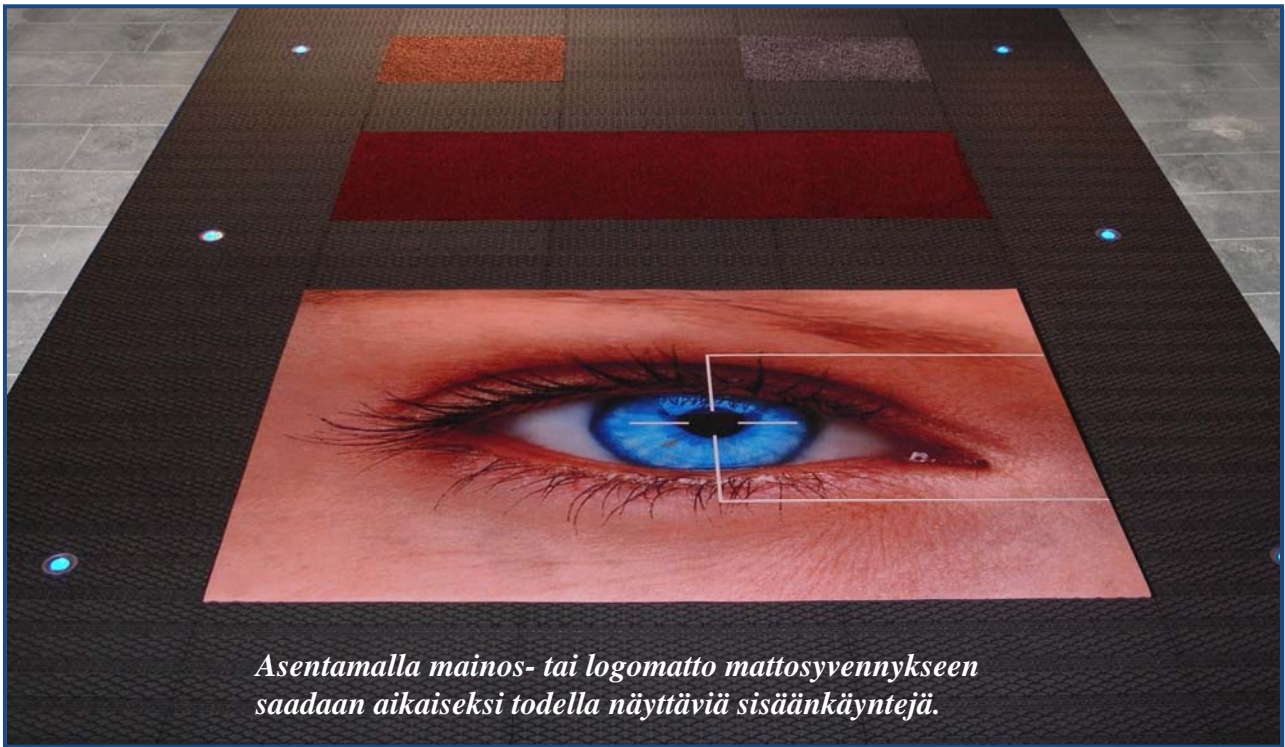

Kitkanystyrät ja vesiurat

Combon pintakuvion kitkanystyrät estävät liukastumista märällä tai kylmällä matolla. Matossa on alapuoliset vesiurat, jotka mahdollistavat veden virtaamisen pois.

Asentamalla mainos- tai logomatto mattosyvennykseen saadaan aikaiseksi todella näyttäviä sisäänkäyntejä.

TEKNISET TIEDOT:

Materiaali:	UV-suojattu vinyyli/NBR, kestää kemikaaleja ja öljyjä. 100 % kierrätettävä.
Moduulikoko:	400 x 140 mm. Matto toimitetaan määrämittoihin leikattuna.
Paksuus:	9 mm
Paino:	4,7 kg / m²
Väri	Harmaa
Käyttölämpötila:	-35°C - +70°C
Emissiot:	ISO 16000-9: TVOC luokka A+