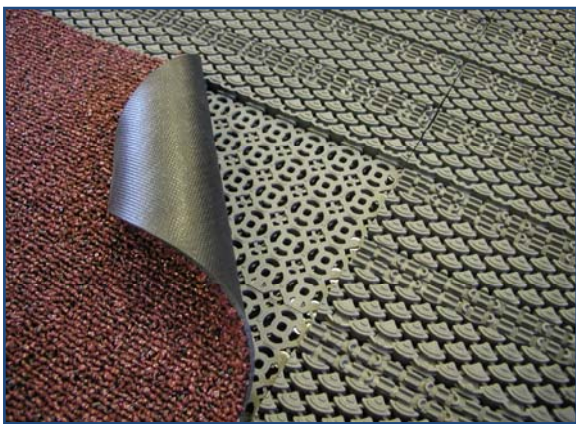

## COMBO 9 mm

Combo 9 mm korkovarma tuulikaappimatto on tarkoitettu sekä sisä- että ulkokäyttöön ja soveltuu erityisen hyvin esim. hotellien, ravintoloiden, baarien ja muiden edustavien tilojen sisäänkäynteihin. Suositeltavia kohteita ovat myös kaupat, marketit, taloyhtiöt sekä liike- ja teollisuuskiinteistöt. Maton tyylikäs kaarikuviointi raapii tehokkaasti karkeankin lian pois kengänpohjista ja estää lian siirtymisen sisätiloihin.

Combo 9 mm matto on liitettävissä yhteen Combo 16 mm moduulien kanssa. Moduuleja yhdistelemällä voidaan rakentaa kätevästi 7 mm syvä mattokaukalo tekstiili-, käytävä-, mainos- ja esim. logomattoille.

Combo 16 mm matto muodostaa syvennyksen seinämät, joten tekstiilimatto pysyy tukevasti paikallaan eikä pääse liikkumaan. Näin yhdistämällä Combo 16 mm ja Combo 9 mm ritilämattot ja esim. mainosmatot voidaan luoda ennen näkemättömän näyttäviä ja tyylikkäitä sisäänkäyntejä.

Mattosyvennykseen voidaan sijoittaa käytävä-, mainos-, tai logomattoja.