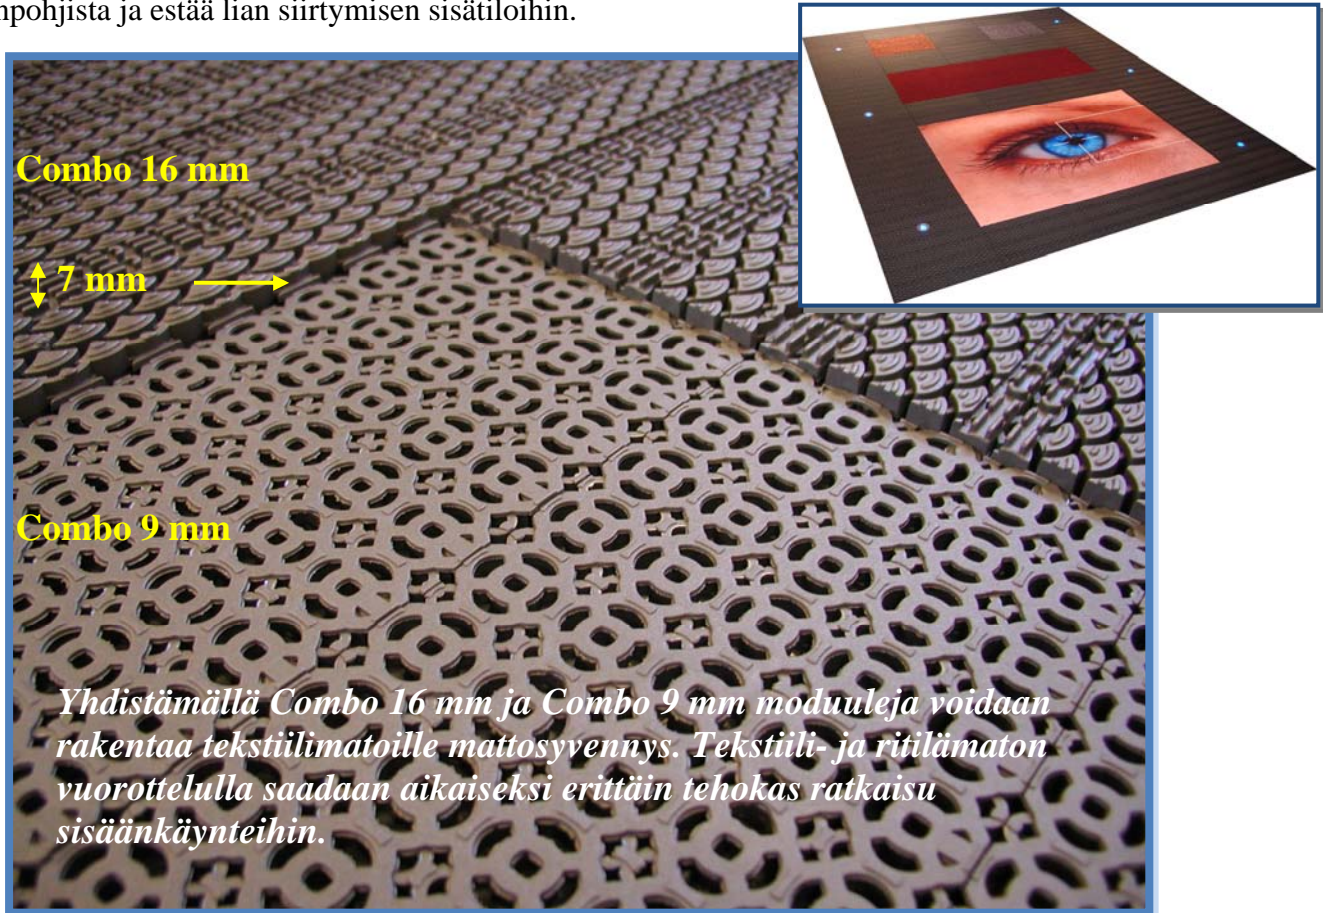

## COMBO 9 mm

Combo 9 mm korkovarma tuulikaappimatto on tarkoitettu sekä sisä- että ulkokäyttöön ja soveltuu erityisen hyvin esim. hotellien, ravintoloiden, baarien ja muiden edustavien tilojen sisäänkäynteihin. Suositeltavia kohteita ovat myös kaupat, marketit, taloyhtiöt sekä liike- ja teollisuuskiinteistöt. Maton tyylikäs kaarikuviointi raapii tehokkaasti karkeankin lian pois kengänpohjista ja estää lian siirtymisen sisätiloihin.

Combo 9 mm matto on liitettävissä yhteen Combo 16 mm moduulien kanssa. Moduuleja yhdistelemällä voidaan rakentaa kätevästi 7 mm syvä mattokaukalo tekstiili-, käytävä-, mainos- ja esim. logomattoille.

Combo 16 mm matto muodostaa syvennyksen seinämät, joten tekstiilimatto pysyy tukevasti paikallaan eikä pääse liikkumaan. Näin yhdistämällä Combo 16 mm ja Combo 9 mm ritilämattot ja esim. mainosmatot voidaan luoda ennen näkemättömän näyttäviä ja tyylikkäitä sisäänkäyntejä.