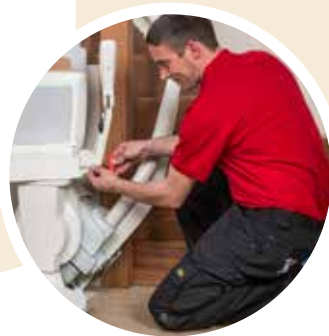

Yksi asennus 9,5 minuutin välein

Jokaisena arkipäivänä aina jossain päin maailmaa asennetaan yksi uusi Cibes-porrashissi 9,5 minuutin välein.