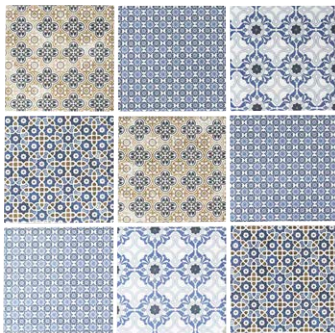

CELLO

MOSAIIKKI CELLO CLASSICO MIX 9,8X9,8/ 30X30 SINIRUSKEA- VALKOSÄYINEN KIILTÄVÄ

Keraaminen, lasitettu,
kiiltäväpintainen, kaunis
kuvimosaiikki. Pakka-
senkestävä. Mosaiikin
koko 9,8 x 9,8 cm, arkin
koko 30 x 30 cm. Ei so-
vellu lattiaan. Myydään
arkeittain.

501571280

Tuotteen ominaisuudet

- vedenimukykyluokka Bla >0,5%

Mitat

9,8x9,8 cm