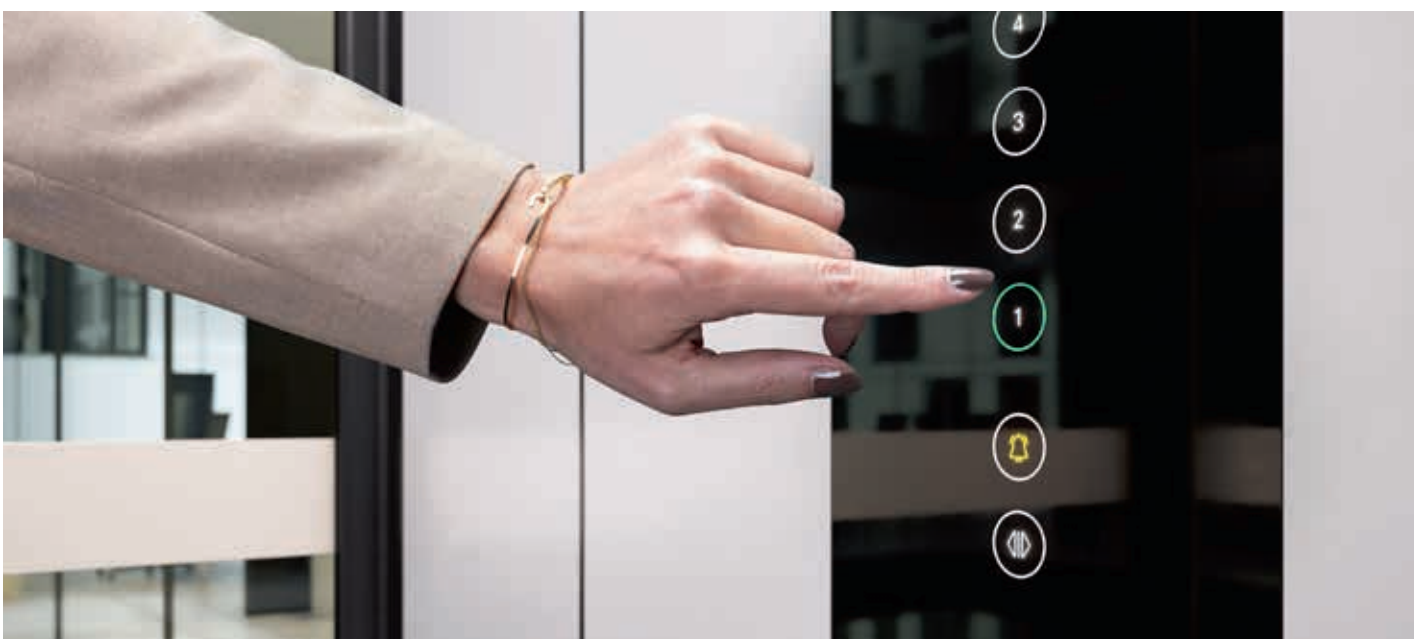

KOSKETUSNÄYTTÖPANEELI * – Ohjauspaneelin nykyaikainen muotoilu sisältää käyttäjäystävällisen ja herkät kosketusnäyttöpainikkeet ja integroidun kerrosilmäsimen.

LED-VALOKATTO – Valkoinen, huurrettu LED-valokatto valaistaa ohjelmoitavilla, energiaystävällisillä LED-valoilla.

KUTSUPAINIKE KOSKETUSNÄYTÖLLÄ – Käyttäjäystävällinen ja herkkä kutsupainike integroidulla kerrosilmäsimellä.

PEILI – Täysimittainen peili on saatavana ovea vastapäiselle seinälle.

* Kosketusnäyttöpaneelia suositellaan vain asennuksiin, joissa ei ole vaaraa holtittomasta käytöstä tai ilkivallasta.