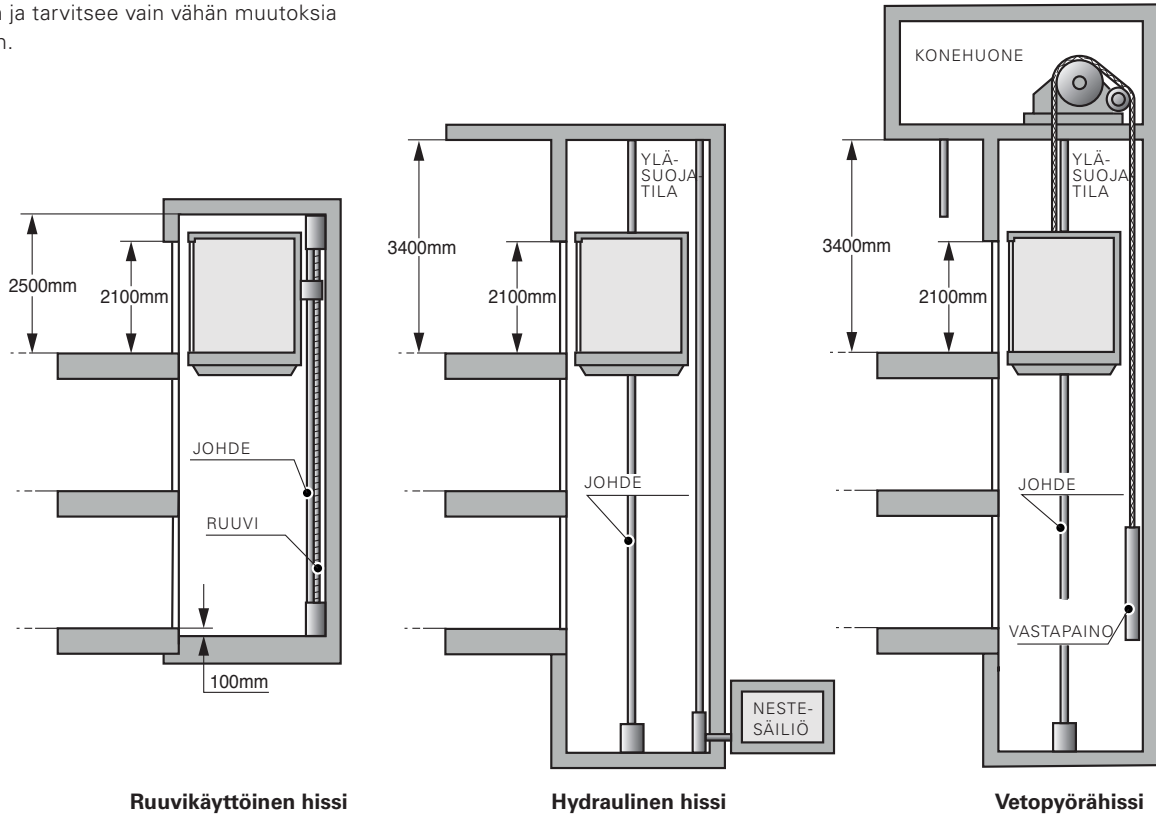

TILAA SÄÄSTÄVÄ HISSI

Useimmat perinteiset hissit, kuten hydrauliset ja vetopyörähissit, vaativat syvän kuopan kuiluun ja paljon tilaa yläpuolelle.

Cibes C1 Pure integroituu saumattomasti olemassa olevaan tilaan ja tarvitsee vain vähän muutoksia rakennukseen.

Ruuvikäyttöinen hissi

Hydraulinen hissi

Vetopyörähissi

LISÄVARUSTEET

Koodilukko automaattiseen lukitukseen

Muita lukitusratkaisuja on saatavana. Lisätietoja saat ottamalla yhteyttä Cibesiin.

Näissä kohteissa suositellaan käyttämään mekaanisia painonappeja. EN 81-70 sisältää myös muita edellytyksiä. Ota yhteyttä Cibes-jälleenmyyjääsi saadaksesi lisätietoja. Kosketusnäytön ohjaimet eivät sovellu kohteisiin, joiden vaaditaan vastaamaan eurooppalaista esteettömyysstandardia EN 81-70.