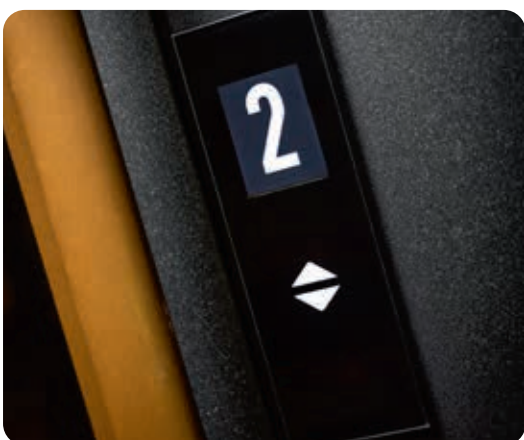

KOSKETUSNÄYTTÖPANEELI * – Ohjauspaneelin nykyaikainen muotoilu sisältää käyttäjäystävällisen ja herkät kosketusnäyttöpainikkeet ja integroidun kerrosilmäsimen.

LED-VALOKATTO – Valkoinen, huurrettu LED-valokatto valaistaa ohjelmoitavilla, energiaystävällisillä LED-valoilla.

KUTSUPAINIKE KOSKETUSNÄYTÖLLÄ – Käyttäjäystävällinen ja herkkä kutsupainike integroidulla kerrosilmäsimellä.

PEILI – Täysimittainen peili on saatavana ovea vastapäiselle seinälle.

* Kosketusnäyttöpaneelia suositellaan vain asennuksiin, joissa ei ole vaaraa holtittomasta käytöstä tai ilkivallasta.