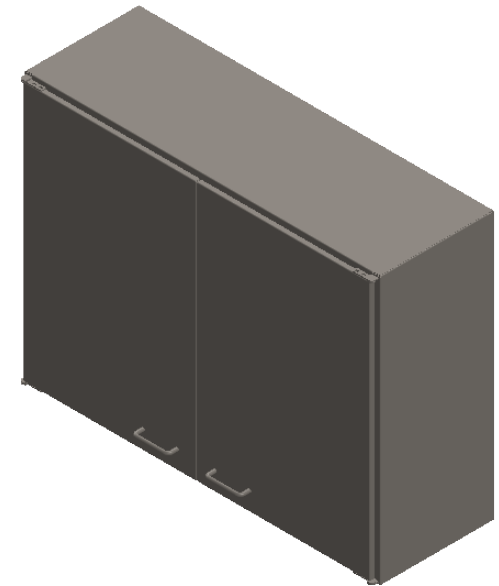

KYLMÄTERÄS

Stainless Steel Works,
Furniture and Counters

Sienikuja 4, 00760 Helsinki Finland
+358 9 3505910

Seinäkaappi hyllyllä