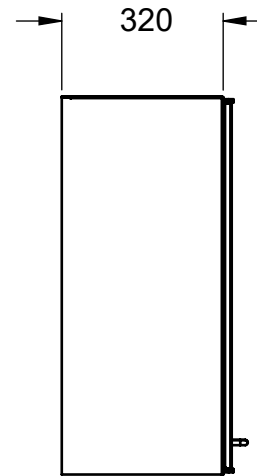

KYLMÄTERÄS

Stainless Steel Works,
Furniture and Counters

Sienikuja 4, 00760 Helsinki Finland
+358 9 3505910

Seinäkaappi hyllyllä