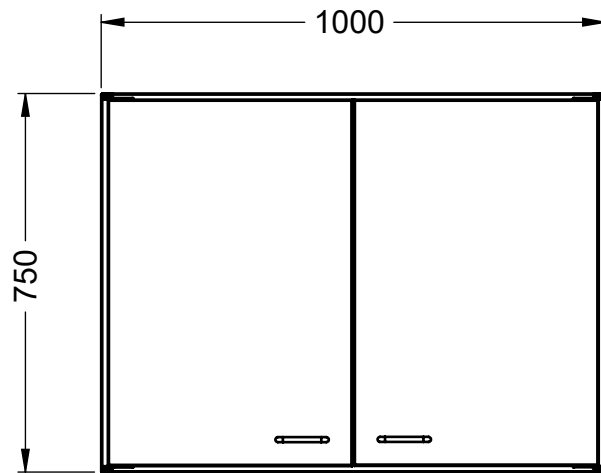

KYLMÄTERÄS

Stainless Steel Works,
Furniture and Counters

Sienikuja 4, 00760 Helsinki Finland
+358 9 3505910

Seinäkaappi hyllyllä